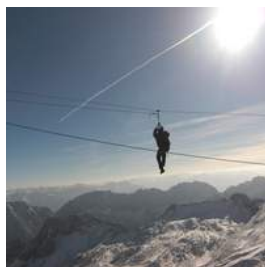

Event ohne Übernachtung

Mountain Event

Die magische Anziehungskraft der Berge

Programm-Idee

Alpspitze, Garmisch-Partenkirchen. Events in den Bergen wirken länger als sie dauern. Zu intensiv ist das Erlebte, zu tief sind die Eindrücke, zu weit reichend die Ausblicke. Die Konzentration auf das Wesentliche lässt fernab vom Alltag frische Energie tanken, Zufriedenheit und Glück erfahren.

Paket-Nummer: 0021442

Region:	📍 82467 Garmisch Partenkirchen
Verfügbarkeit:	📅 ganzjährig
Teilnehmer:	👤 20 - 30 Teilnehmer
Dauer:	🕒 6 Stunden
Mögliche Sprachen:	🌐 Deutsch, Englisch

Beschreibung

Ablauf:

Auffahrt mit der Kreuzeckbahn, Wanderung zum Klettergarten und Brotzeit. Anschließend Ausgabe der Sicherheitsausrüstung und Einweisung in die Klettertechnik. Danach kurzer Fußmarsch zur Bergstation der Alpspitzbahn und Talfahrt mit der Alpspitzbahn.

Sie werden von 3-4 Guides/ Bergführer im Klettergarten betreut.

Event ohne Übernachtung

Mountain Event

Die magische Anziehungskraft der Berge

Anbieter-Bewertungen

23 abgegebene Bewertungen	★★★★★	4.59 von 5 Sternen
Preis/Leistungsverhältnis:	★★★★☆	4.17 von 5 Sternen
Vollständigkeit der Leistungen:	★★★★★	4.87 von 5 Sternen
Freundlichkeit des Personals:	★★★★★	4.74 von 5 Sternen
Zutreffen der Beschreibung:	★★★★☆	4.43 von 5 Sternen
Erwartungen erfüllt?	★★★★★	4.57 von 5 Sternen
Persönliches Engagement:	★★★★★	4.74 von 5 Sternen