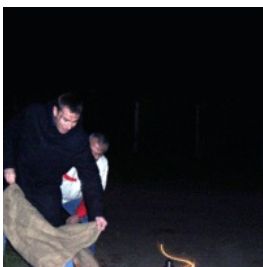

## Unternehmungslustige Elwetritsche

Jagd nach der Elwetritsche mit Weinprobe und deftigem Pfälzer Essen

### Programm-Idee

Auch das schillernde Pfälzer Fabelwesen, die Elwetritsche, geht mit der Zeit. Mittlerweile ist sie nicht nur in den Weinbergen und im Wald anzutreffen, sondern hat schon große Weinfasskeller und die angrenzenden Gebiete der Pfalz erobert. Doch ist sie immer noch lichtscheu und bevorzugt die Dunkelheit. So begeben wir uns nach Einbruch der Dämmerung mit Säcken, Stecken und Laternen ausgestattet auf die Suche nach dem fabulösen Wesen. Erleben Sie eine bewegte, spaßige und garantiert erfolgreiche Jagd im Tritsche-Revier! Vor der Jagd erleben Sie eine typische Pfälzer Weinprobe und stärken sich bei einem deftigen Pfälzer Essen! Halali und Horrido!

### Beschreibung

- Typische Pfälzer-Weinprobe
- deftiges Pfälzer Essen inkl. Getränke
- geführte Elwetritsche-Jagd mit Ausrüstung