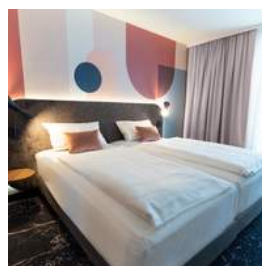

### Hotelbeschreibung

Das MERCURE Hotel Mainz City Center begrüßt Sie mit 103 komfortabel ausgestatteten Einzel- und Doppelzimmern. In bester zentraler Lage, nur 2 Gehminuten vom Hauptbahnhof entfernt, erreichen Sie rasch das Kongresszentrum, die Universitätsklinik und die Mainzer Altstadt.