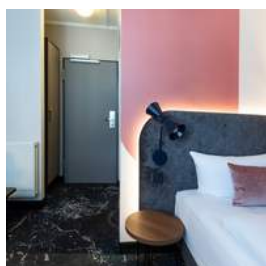

### Hotelbeschreibung

Das MERCURE Hotel Mainz City Center begrüßt Sie mit 103 komfortabel ausgestatteten Einzel- und Doppelzimmern. In bester zentraler Lage, nur 2 Gehminuten vom Hauptbahnhof entfernt, erreichen Sie rasch das Kongresszentrum, die Universitätsklinik und die Mainzer Altstadt.

## Zimmerausstattung

Alle Zimmer sind mit Dusche, WC, Telefon, Satelliten-TV auch mit englisch-sprachigen Programmen, Radio, Klimaanlage, Zimmersafe und mit Schallschutzfenstern ausgestattet.

- |  |   |  |
|--|---|--|
| <input checked="" type="checkbox"/> Badewanne  | <input type="checkbox"/> Balkon/Terrasse        | <input type="checkbox"/> DSL-Internetanschluss   |
| <input checked="" type="checkbox"/> Dusche     | <input checked="" type="checkbox"/> Föhn        | <input type="checkbox"/> HotSpot                 |
| <input type="checkbox"/> ISDN                  | <input checked="" type="checkbox"/> Klimaanlage | <input checked="" type="checkbox"/> Minibar      |
| <input type="checkbox"/> Modem-Anschluss       | <input type="checkbox"/> Pay-TV                 | <input checked="" type="checkbox"/> Schreibtisch |
| <input checked="" type="checkbox"/> Telefon    | <input checked="" type="checkbox"/> TV          | <input checked="" type="checkbox"/> WiFi         |
| <input checked="" type="checkbox"/> Zimmersafe |   |  |