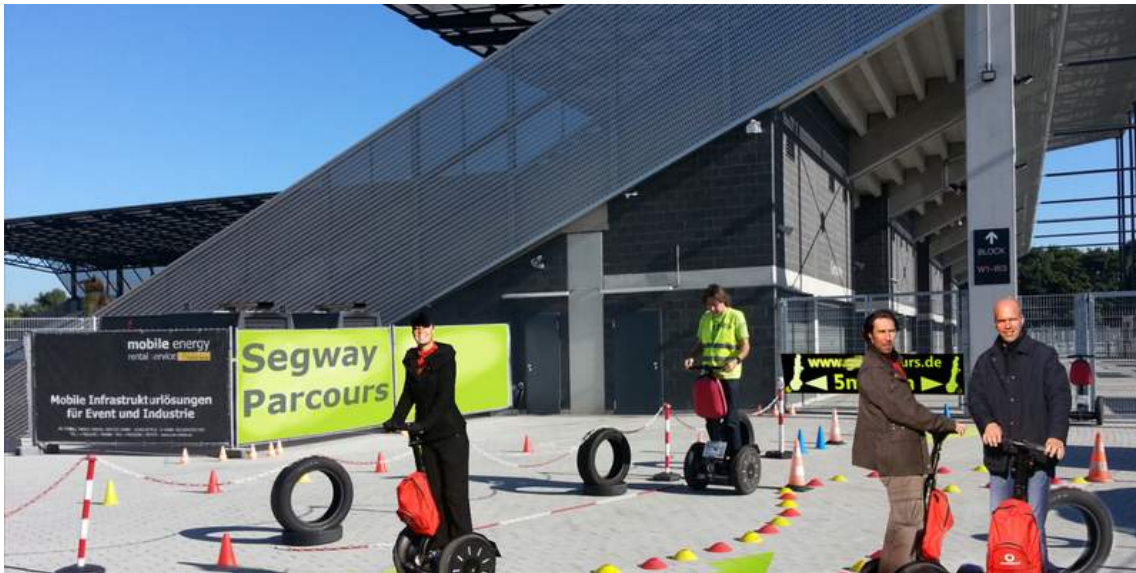

## Segway-Action-Parcours NRW

Für Ihr Firmenevent zum reinen Segwayfahren oder auch als Wettkampf-Parcours mit Geschicklichkeitsfahren

### Programm-Idee

Unser Segway-Action-Parcours kommt dahin, wo Sie ihn gerne haben möchten! Nutzen Sie die Segways z.B. im Rahmen Ihrer Firmenfeier, Messe, zum Teamausflug mit Segway-Parcours, für Team-Challenges, Familien-Feste, Stadtfeste, Straßenfeste u.v.m. Der Parcours dient zum reinen Segwayfahren oder auch als Wettkampf-Parcours mit Geschicklichkeitsfahren.

# Segway-Action-Parcours NRW

Für Ihr Firmenevent zum reinen Segwayfahren oder auch als Wettkampf-Parcours mit Geschicklichkeitsfahren

### 1. Segway-Parcours-Classic:

Leicht fahrbarer Segway-Parcours mit 3 Segways, 2 Betreuern, Parcourseingrenzung und Streckenmarkierung. Geeignet, um Mitarbeiter und/oder Gäste den Fahrspaß mit dem Segway erleben zu lassen. Dieser Parcours ist auf einem Privatgelände auch für Kinder geeignet.