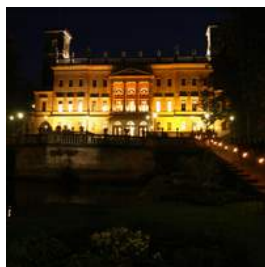

Event mit Übernachtung

Galadinner im Dresdner Elbschloss

Für einen Abend sind Sie Schlossherr im exklusiven Elbschloss! Ein ganz besonderes Firmenevent

Programm-Idee

Galadinner im Dresdner Elbschloss - Möchten Sie gern einen Abend lang Schlossherr in einem exklusiven Schloss sein und Ihre Gäste im gehobenen Ambiente verwöhnen? Dann sind Sie mit Ihren Gästen auf Schloss Albrechtsberg genau richtig. Fahren Sie mit Stretchlimousinen zum Schloss und genießen Sie auf der Terrasse den Welcome-Drink bei einem wunderschönen Blick auf die Elbe. Lassen Sie sich anschließend bei einem außergewöhnlichen Dinner im Kronensaal verwöhnen. Passend zu diesem luxuriösen Abend wohnen Sie im 5-Sterne Hotel Radisson Blu Gewandhaus im Zentrum der Stadt. Herzlich Willkommen zum unvergesslichen First-Class-Event.

Event mit Übernachtung

Galadinner im Dresdner Elbschloss

Für einen Abend sind Sie Schlossherr im exklusiven Elbschloss! Ein ganz besonderes Firmenevent

Beschreibung

1. Tag Anreise nach Dresden und Dinner im Schloss

Am Abend werden Sie per Bus oder Stretchlimousinen (siehe Zusatzleistungen) zum Elbschloss Albrechtsberg chauffiert. Auf dem Weg bietet sich Ihnen die einmalige Sicht auf die Semperoper, den Zwinger und die Frauenkirche. Außerdem bietet die Fahrt einen fantastischen Blick auf das architektonische Ensemble der Brühlischen Terrasse.

Das Ziel der Reise, Schloss Albrechtsberg, erstrahlt in hellem Glanz, denn die Auffahrt ist mit Fackeln geschmückt und die Kronleuchter geben dem Elbschloss ein warmes Licht. Ein breiter roter Teppich weist Ihnen den Weg zum Schloss .