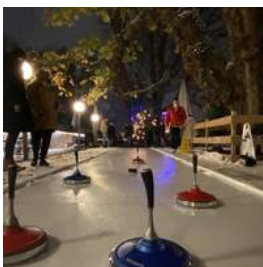

## Eisstockschießen am Hauptbahnhof Berlin

Weihnachtliches Teamevent im winterlichen Biergarten Zollpackhof direkt an der Spree am Hauptbahnhof. Ihre aktive Weihnachtsfeier mit Teamcharakter.

### Programm-Idee

Eisstockschießen - eine Kombination aus Curling und Boule lässt Sie in der winterlichen Kälte Berlins schnell auftauen und sorgt noch on top für großen Spaß! Erleben Sie im Team, warum diese jahrhundertealte Sportart heute noch bei Jung und Alt so beliebt ist. Mit Heißgetränken wie Glühwein und Punsch, einer motivierenden Animation und Moderation werden Ihre Teams zu Höchstleistungen gebracht und erleben einen tollen Teamabend in winterlicher Atmosphäre direkt am Hauptbahnhof - im winterlichen Biergarten im Zollpackhof. Auf unseren drei nachhaltigen und hochwertigen Kunststoff-Bahnen wird Ihnen sicher nicht kalt werden: Bewegung und Glühwein sorgen für eine wohlige Atmosphäre, wenn Sie in Teams Runde für Runde gegeneinander antreten und um die beste Platzierung der Eisstöcke...

Auf dem winterlichen Spielplatz geht es auf den drei Eisstockbahnen in Echteis-Qualität für jedes Team darum, in den verschiedenen Kehren die eigenen Eisstöcke so nah wie möglich an die Daube oder Zielmarkierung gleiten zu lassen. Aber Vorsicht: Das Spiel ist nicht zu Ende, bevor nicht der letzte Eisstock geworfen wurde. Hier kann jeder Wurf entscheiden! Das ist Spiel, Spaß und Spannung bis zum Schluss und mit der Rundum-Betreuung durch unsere Guides erleben Sie echten Teamspirit.

#### Location:

Direkt an der Spree am Hauptbahnhof können Sie den winterlichen Biergarten vom Zollpackhof aktiv erleben. Bei der spaßigen Teamaktivität Eisstockschießen werden Sie mit Glühwein und Punsch bestens versorgt. Genießen Sie nach dem aktiven Weihnachtsevent Eisstockschießen im Brauhaus Restaurant ein Weihnachtsmenü oder -buffet.