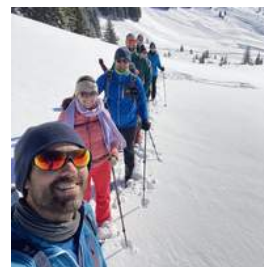

Event ohne Übernachtung

Team-Event Schneeschuhwander-Klassiker Allgäu

Der Schneeschuhwander-Klassiker - Teamevent auf dem Riedberger Horn im Allgäu - Entdecke das Schneeschuhwandern bei unserer leichten Tour - ein...

Programm-Idee

Entdecke das Schneeschuhwandern bei unserer leichten Tour auf das Riedberger Horn im Allgäu - ein ideales Erlebnis für dein nächstes Team-Event! Diese Highlights erwarten euch: -Atemberaubende Winterlandschaft - Einmaliges Bergpanorama - Winterwandern im Allgäu - Einführung in die Lawinenrettung - Leihhausrüstung inklusive Entscheidet euch für ein Teamevent mit uns und erlebt unvergessliche Momente in den Bergen. Sammelt einzigartige Impulse für euer Unternehmen, wachst mit eurem Team über euch hinaus, spürt die Natur der Allgäuer Alpen hautnah und vor allem: Habt unglaublich viel Spaß! ??

Beschreibung

Unsere Tour eignet sich perfekt für Einsteiger und Genuss-Wanderer. Unsere erfahrenen Guides nehmen euch mit auf eine Reise durch die verschneite Winterlandschaft der Allgäuer Alpen. Während dieser Schneeschuhtour für Anfänger erlernt ihr die Grundlagen des Schneeschuhwanderns sowie wichtige Kenntnisse in Lawinen- und Schneekunde sowie Lawinenrettung.