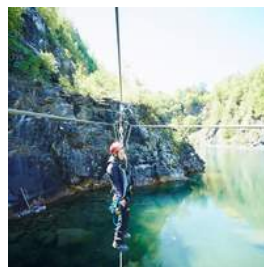

## Bergsee Adventure - Outdoor Teambuilding

Erleben Sie einen einen Teambuilding Tag mit alpinem Charakter. Sie klettern, Sie seilen sich ab, Sie rutschen in 60m Höhe über den Bergsee, und das...

### Programm-Idee

Alpines Flair in NRW. Sowohl für Outdoor-Trainings, Events als auch für Incentives wird Ihnen eines der exklusivsten Outdoor-Gelände in Deutschland geboten. Wir entführen Sie zu einem Kratersee, der vollständig von einer 60 Meter hohen Felskette umschlossen ist. Der einzige Zugang zum See - mit Fahrzeugen in der Größe eines VW-Busses - erfolgt durch einen ca. 100 Meter langen Stollen. Als Basislager dient eine direkt am See gelegene Holzhütte. Sie ist Ausgangspunkt für Outdoor-Spaß der Extraklasse: eine Seilrutsche (100 m lang, 60 m hoch), verschiedene Klettersteige, Abseilmöglichkeiten (aus 60 m Höhe), eine Seilbrücke über dem See, Vorrichtungen zum Floßbau u.v.m. Erweitern lässt sich das Angebot für Sie durch ein exklusives Höhlendinner in einer der Bergseehöhlen.

### Beschreibung

Nach der Anreise ins Sauerland werden Sie auf einer schönen Waldlichtung bei Schmallenberg begrüßt. Nicht mehr weit und Sie erspähen durch den Stollen das türkisfarbende Wasser des Bergsees. Umgeben von der einmaligen Kulisse der steilen Felswände warten viele spannende Abenteuer auf Sie: eine Seilrutsche (Flying Fox) hoch über dem See (100m lang und in 60m Höhe), Abseilpisten, Klettersteige, Höhlen, Floßbau-Aktionen und vieles mehr.

# Bergsee Adventure - Outdoor Teambuilding

Erleben Sie einen einen Teambuilding Tag mit alpinem Charakter. Sie klettern, Sie seilen sich ab, Sie rutschen in 60m Höhe über den Bergsee, und das...