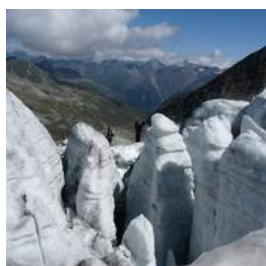

Event ohne Übernachtung

Gletschertour (Gletschersafari) in Österreich

Tolle Wanderung durch den Gletscherbruch am Rettenbachgletscher in Sölden.

Programm-Idee

Eine Gletschertour als aktiver Betriebsausflug in Sölden! Diese Gletschertour ist prinzipiell für jeden machbar. Mit staatlich geprüften Bergführern durchqueren Sie den Rettenbachferner hoch oberhalb von Sölden mit seinen markanten Gletscherbrüchen. Der Pfad führt an riesigen Eistürmen sowie an bis zu 100 m tiefen Gletscherspalten vorbei. Das ist Ihnen noch nicht spannend genug? Dann lassen Sie sich - auf Wunsch - in eine Gletscherspalte abseilen!

Event ohne Übernachtung

Gletschertour (Gletschersafari) in Österreich

Tolle Wanderung durch den Gletscherbruch am Rettenbachgletscher in Sölden.

Beschreibung

Prinzipiell ist die Tour das ganze Jahr möglich.

Im Herbst und Winter wird die Wanderung mit Schneeschuhen gemacht. Auf Wunsch besteht auch die Möglichkeit zuerst mit der Schwarze-Schneid Bahn bis zur Mittelstation zu fahren, und von dort aus den Gletscherbruch an seiner imposantesten Stelle zu queren. Dadurch ersparen sich die Teilnehmer den anstrengendsten Teil.

In Verbindung mit Ski- & Snowboardfahren oder anderen Aktivitäten sind unvergessliche, erlebnisreiche Tage im Ötztal garantiert! Ob Skidoo, Eiskart, Quadbike, Fahrtechniktraining, Hundeschlitten-Workshop, Gletschersafari, etc..., wir bieten Ihnen tolle Outdoor Events in Tirol.