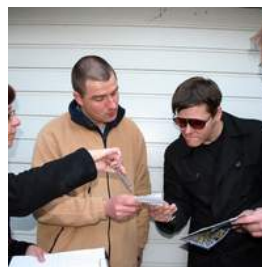

Event ohne Übernachtung

Team-Event: Dem Mörder auf der Spur

Dem Mörder auf der Spur. Können Sie ihn überführen?

Programm-Idee

Mit Straßenkrimi geht es auf zur Mörderjagd. Als Mitglied der SOKO haben Sie die Aufgabe, einen Mordfall aufzuklären. Sammeln Sie Beweise, befragen Sie Zeugen und verhaften Sie den Täter. Straßenkrimi richtet sich nicht nur, aber vor allem an Krimifans. Hier sind Sie aktiv dabei und Sie werden feststellen, dass es gar nicht so einfach ist, die richtigen Fragen zu stellen und zu den richtigen Schlüssen zu kommen. Wir bieten regelmäßig Termine in verschiedenen deutschen Städten an. Hier können Sie sich allein, zu zweit oder mit mehreren Leuten anmelden. Ab 10 Personen vereinbaren wir auch gerne individuelle Termine. Natürlich eignet sich der Straßenkrimi auch für Firmen als Betriebsausflug oder als Rahmenprogramm für Seminare, für Geburtstagsgesellschaften oder...

Die Veranstaltung findet überwiegend draußen statt, wobei einige Befragungen auch drinnen stattfinden. Neben Teamgeist ist geistige sowie körperliche Beweglichkeit gefragt.

Zunächst werden dem Team am Treffpunkt die bisher bekannten Fakten des Mordfalls geschildert. Anschließend bekommt das Team eine Ausstattung mit, zu der u.a. Handy, Stadtplan, Handschellen und Ermittlungsakte gehören. Nachdem dann die Ermittler noch über organisatorische Dinge aufgeklärt worden sind, erhalten Sie einen Hinweis und los geht es mit der Mörderjagd.

Sind die Ermittlerteams auf der richtigen Spur, füllen Sie am Ende einen Haftbefehl aus und lassen die Handschellen klicken.

Fall 1: „Der Baulöwe hat ausgebrüllt.“

Fall 2: „Tod einer Hausfrau.“

Fall 3: „Der Fall Chagall“