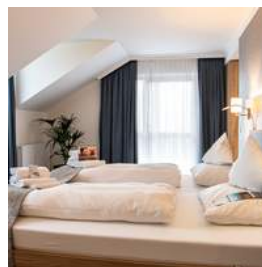

Hotel

Hotel St. Wolfgang in Bad Griesbach-Therme

Ihr 5-Sterne Seminar- und Tagungshotel im schönen Passauer Land in Niederbayern. Nur 1,5 Stunden von München entfernt.

Hotelbeschreibung

Hotel St. Wolfgang Bad Griesbach - Ihr Tagungshotel in Niederbayern bietet zahlreiche Veranstaltungsräume mit Tageslicht, Tanzfläche oder Bühne im Raum. Ob Vorträge, Besprechungen, kleine Konferenzen, Tagungen, Seminare oder Incentives - im St. Wolfgang, dem 5-Sterne Seminarhotel in Niederbayern, wird jede Veranstaltung zum Erfolg. Für Firmenfeiern im kleinen oder größeren Kreis werden Ihnen hier in der Urlaubsregion Rottaler Bäderdreieck tolle Räumlichkeiten und ein professioneller Veranstaltungsservice geboten. Hier macht feiern richtig Spaß. Zum Jubiläum oder zur Feierlichkeit im Hotel - das St. Wolfgang als Veranstaltungshotel in Niederbayern ist immer eine ausgezeichnete Wahl.

Paket-Nummer: 0021313

Region:	📍 94086 Bad Griesbach
Verfügbarkeit:	📅 ganzjährig
Zimmer gesamt:	🏠 181
Klassifizierung:	★ 5 Sterne
Typ:	📌 Golf-Hotel, Luxus, mehr als 3 Tagungsräume, Modern, Outdoor, Tagungshotel, Wellness-Hotel
Mögliche Sprachen:	🌐 Deutsch, Englisch
EZ-Preis inkl. MwSt:	🏷️ ab 143,50 € p.P.
DZ-Preis inkl. MwSt:	🏷️ ab 138,50 € p.P.