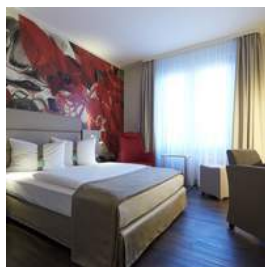

Hotel

First Inn Hotel Zwickau

Das moderne Hotel bietet für Ihre Gruppenreise oder Tagung in Zwickau den idealen Rahmen

Hotelbeschreibung

First Inn Hotel Zwickau empfiehlt sich als Hotel im gehobenen Standard in Zwickau, im Herzen der historischen Altstadt, zentral und dennoch ruhig gelegen. Das Hotel im Zentrum der Stadt verfügt über 128 Zimmer mit Klimaanlage, kostenfreiem Highspeed Internet, welches ebenfalls in den 5 Tagungsräumen, der Hotelbar, den drei Restaurants mit Terrasse sowie der Hotelloobby zur Verfügung steht. Der anliegende Park am Schwanenteich sowie der Muldendamm laden Sportbegeisterte zum Joggen ein. Ihr Tagungshotel in Zwickau garantiert mit attraktiven Tagungspauschalen und modernster Technik für den Erfolg der Veranstaltung bereits im Vorfeld. Im First Inn Hotel Zwickau stehen fünf klimatisierte Tagungssäle zur Verfügung, alle mit Tageslicht, für bis zu 200 Personen. Der Automobilbauer August...

Paket-Nummer: 0021808

Region:	📍 08056 Zwickau
Verfügbarkeit:	📅 ganzjährig
Zimmer gesamt:	🛏️ 128
Klassifizierung:	★ 4 Sterne Superior
Typ:	📌 Apartmenthotel, Event/ Gala, Golf-Hotel, Gruppen-Hotel, Historisch, mehr als 3 Tagungsräume, Modern, Restaurant, Saal, Stadt, Tagung, Tagungshotel, Theater
Mögliche Sprachen:	🌐 Deutsch, Englisch
EZ-Preis inkl. MwSt:	🏷️ ab 131,00 € p.P.
DZ-Preis inkl. MwSt:	🏷️ ab 116,00 € p.P.