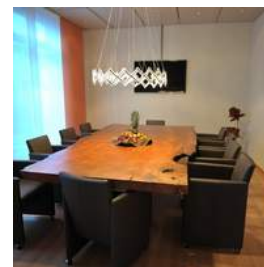

Hotel

Best Western Plus Palatin Kongresshotel

Ihr 4-Sterne Kongresshotel & Veranstaltungszentrum für gelungene Events in Wiesloch

Hotelbeschreibung

Das Best Western Plus Palatin Kongresshotel in Wiesloch liegt nur 12 km südlich von Heidelberg, im Herzen der Weinstadt und bietet vielfältigste Möglichkeiten unter einem Dach: 115 helle, geräumige Gästezimmer, einen Aktivraum und eine Panoramasauna mit Dachterrasse, "Das Restaurant" und die „Denkbar“. Kulturelle Erlebnisse erwarten Sie im Staufersaal. Ob Oper, Musical, Konzert oder Theater - das Palatin ist ein regional bekannter Kulturschauplatz. 16 multifunktionale Veranstaltungsräume mit modernster Bühnen-, Ton- und Lichttechnik bieten vielfältige Nutzungsmöglichkeiten für Tagungen, Seminare, Kongresse, Ausstellungen und Festlichkeiten. Frisch hinzugekommen ist nun durch sich überlappende Projektionen ein revolutionäres Präsentationserlebnis im neu ausgestatteten Raum...

Paket-Nummer: 0023899

Region:	📍	69168 Wiesloch
Verfügbarkeit:	📅	ganzjährig
Zimmer gesamt:	🏠	134
Klassifizierung:	★	4 Sterne Superior
Typ:	i	Gruppen-Hotel, Tagungshotel, Seminar/ Training
Mögliche Sprachen:	🌐	Deutsch, Englisch
EZ-Preis inkl. MwSt:	💰	ab 119,00 € p.P.
DZ-Preis inkl. MwSt:	💰	ab 69,50 € p.P.