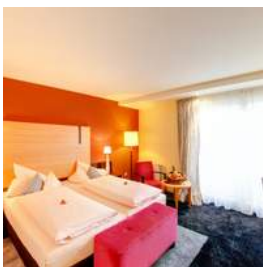

Hotel

Best Western Plus Palatin Kongresshotel

Ihr 4-Sterne Kongresshotel & Veranstaltungszentrum für gelungene Events in Wiesloch

Hotelbeschreibung

Das Best Western Plus Palatin Kongresshotel in Wiesloch liegt nur 12 km südlich von Heidelberg, im Herzen der Weinstadt und bietet vielfältigste Möglichkeiten unter einem Dach: 115 helle, geräumige Gästezimmer, einen Aktivraum und eine Panoramasauna mit Dachterrasse, "Das Restaurant" und die „Denkbar“. Kulturelle Erlebnisse erwarten Sie im Staufersaal. Ob Oper, Musical, Konzert oder Theater - das Palatin ist ein regional bekannter Kulturschauplatz. 16 multifunktionale Veranstaltungsräume mit modernster Bühnen-, Ton- und Lichttechnik bieten vielfältige Nutzungsmöglichkeiten für Tagungen, Seminare, Kongresse, Ausstellungen und Festlichkeiten. Frisch hinzugekommen ist nun durch sich überlappende Projektionen ein revolutionäres Präsentationserlebnis im neu ausgestatteten Raum...

Paket-Nummer: 0023899

Region:	📍	69168 Wiesloch
Verfügbarkeit:	📅	ganzjährig
Zimmer gesamt:	🏠	134
Klassifizierung:	★	4 Sterne Superior
Typ:	i	Gruppen-Hotel, Tagungshotel, Seminar/ Training
Mögliche Sprachen:	🌐	Deutsch, Englisch
EZ-Preis inkl. MwSt:	💰	ab 119,00 € p.P.
DZ-Preis inkl. MwSt:	💰	ab 69,50 € p.P.

Zimmerausstattung

Die hellen geräumigen Zimmer bieten allen Komfort eines 4-Sterne Hotels. Natürlich mit Dusche/Badewanne und WC, Föhn, Minibar, Flat-TV mit kostenlosem SKY TV (Bundesliga, Kinofilme, Discovery Channel), Telefon, teilweise Hosenbügler, Kosmetikspiegel, kostenfreiem Zimmersafe, Begrüßungswasser und WLAN. Zusätzlich stehen für Sie Nescafé Dolce Gusto Kaffeemaschinen auf den Zimmern bereit.