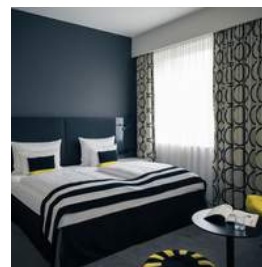

Hotel

Vienna House Andel's Berlin

Seien Sie ein Gast von leidenschaftlichen Gastgebern

Hotelbeschreibung

Das Vienna House Andel's Berlin liegt im Osten Berlins, keine zehn Minuten entfernt vom Alexanderplatz. Das Hotel bietet urbanes Design, modernen Lifestyle und perfekte Tagungsmöglichkeiten. Im Loft14 und der Skykitchen treffen Hotelgäste und Berliner bei kulinarischen Kicks und funkelnder Skyline aufeinander. Das Restaurant Mavericks begeistert mit kalifornischer Küche. Im SpaSphere steht Wellness im Fokus.

Paket-Nummer: 0023912

Region:	📍 10369 Berlin
Verfügbarkeit:	📅 ganzjährig
Zimmer gesamt:	🏠 557
Klassifizierung:	★ 4 Sterne Superior
Typ:	i Dachterrasse, Event/ Gala, Gala, Gruppen-Hotel, Kodex-konform, Kongresscenter, mehr als 3 Tagungsräume, mehr als 300 Gäste (Bankett), Stadt, Tagung, Tagungshotel
Mögliche Sprachen:	🌐 Deutsch, Englisch