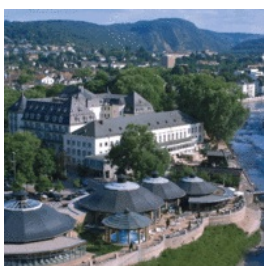

## PK Parkhotel Kurhaus

Das geschichtsträchtige Hotel für Tagung, Seminar oder Gruppenreise in Bad Kreuznach

### Hotelbeschreibung

PK Parkhotel Kurhaus in Bad Kreuznach ist ein elegantes Gebäude aus dem Jahre 1913. Es liegt inmitten der ruhigen Gärten des berühmten Thermalbad-Zentrums von Bad Kreuznach und ist umgeben vom Fluss Nahe. Die Gäste haben kostenlosen Zutritt zu dem direkt mit dem Hotel verbundenen Thermalbad „cruzenia-therme“ und zur Sauna des Hotels.