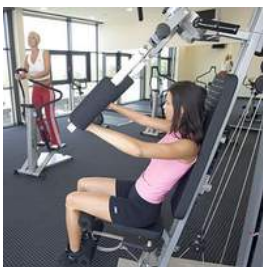

Hotel

NOVINA HOTEL Herzogenaurach

NOVINA HOTEL Herzogenaurach - 4 Sterne für Ihren Komfort

Hotelbeschreibung

Wählen Sie aus den 150 Zimmern mit insgesamt 300 Betten die nach Ihren Ansprüchen passende Kategorie: 135 Comfort-Zimmer, 10 Executive-Zimmer, 4 behindertengerecht ausgebaute Zimmer und 1 Suite mit offenem Whirlpool im Schlafzimmer, eigenem Wohnraum und dem leichten Hauch großer Triumphe, den einige unserer berühmtesten VIP's hier hin mitgebracht haben. Unsere Zimmer sind klimatisiert und verfügen alle über LCD Flachbildfernseher mit Pay-TV, Radio und SatSelect. Ebenso gehören Telefon, Minibar, Schreibtisch, WC, Dusch-/Badewanne, Fön, W-Lan (T-Mobile HotSpot) und kostenfreies DSL zu unserer obligatorischen Zimmerausstattung. Das Restaurant wird Sie nicht nur durch sein ganz besonderes Ambiente verwöhnen - an 150 Sitzplätzen im Innenraum und 100 Sitzplätzen auf unserer Terrasse...