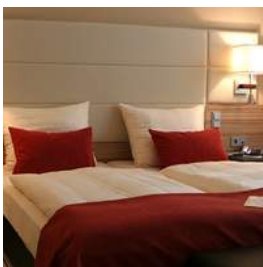

Hotel

Best Western Premier Novina Hotel Regensburg

Lifestyle-Hotel und modernes Ambiente für eine gelungene Tagung oder Veranstaltung zur Gruppenreise in Regensburg

Hotelbeschreibung

Best Western Regensburg, tauchen Sie ein in das wohnlich-moderne Ambiente des 2008 erbauten Best Western Premier Novina Hotel Regensburg, gelegen im exklusiven Westen der UNESCO Welterbestadt Regensburg. 125 First-Class Zimmer sowie 3 Suiten stehen den Gästen zum Verweilen zur Verfügung. Klimaanlage, Minibar, High-Speed-Internetzugang sowie Flat Screen, Pay TV und Zimmersafe gehören zum Standard. Ein kulinarischer Höhepunkt erwartet Sie im Restaurant „Alte Ziegelei“. Genießen Sie im Anschluss feinste Cocktails an der Designbar. Auf 400 m² Veranstaltungsfläche garantiert Ihnen das erfahrene Personal einen reibungslosen Verlauf Ihrer Veranstaltung und ein erfolgreiches Event. Ob festliche Bankette, Hochzeiten oder Geburtstage, im Best Western Premier Hotel Regensburg ist Ihr Anlass unser...

Zimmerausstattung

Alle Zimmer verfügen über Flatscreen-TV, Verdunkelungsmöglichkeiten, Telefon, Klimaanlage, Schreibtisch, Sitzgelegenheit, Minibar, Safe, Sateliten-TV, Fernbedienung zum TV, Pay-TV, Radio oder Radiowecker, Telefon-Direktdurchwahl in das Zimmer von außen, Kosmetikspiegel im Bad, Haartrockner im Bad, Lautsprecher im Bad, digitaler Telefonanschluss, Zubereitungsmöglichkeiten für Kaffee/Tee, ruhige Lage, Türspione, elektronische Schlüsselkarten.