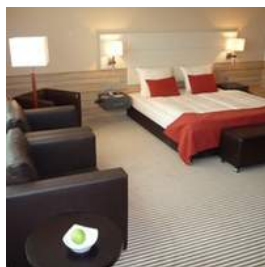

Hotel

Best Western Premier Novina Hotel Regensburg

Lifestyle-Hotel und modernes Ambiente für eine gelungene Tagung oder Veranstaltung zur Gruppenreise in Regensburg

Hotelbeschreibung

Best Western Regensburg, tauchen Sie ein in das wohnlich-moderne Ambiente des 2008 erbauten Best Western Premier Novina Hotel Regensburg, gelegen im exklusiven Westen der UNESCO Welterbestadt Regensburg. 125 First-Class Zimmer sowie 3 Suiten stehen den Gästen zum Verweilen zur Verfügung. Klimaanlage, Minibar, High-Speed-Internetzugang sowie Flat Screen, Pay TV und Zimmersafe gehören zum Standard. Ein kulinarischer Höhepunkt erwartet Sie im Restaurant „Alte Ziegelei“. Genießen Sie im Anschluss feinste Cocktails an der Designbar. Auf 400 m² Veranstaltungsfläche garantiert Ihnen das erfahrene Personal einen reibungslosen Verlauf Ihrer Veranstaltung und ein erfolgreiches Event. Ob festliche Bankette, Hochzeiten oder Geburtstage, im Best Western Premier Hotel Regensburg ist Ihr Anlass unser...

Paket-Nummer: 0024192

Region:	📍	93051 Regensburg
Verfügbarkeit:	📅	mehrere
Zimmer gesamt:	🏠	128
Klassifizierung:	★	4 Sterne Superior
Typ:	i	Gruppen-Hotel, Stadt, Tagungshotel
Mögliche Sprachen:	🌐	deutsch
EZ-Preis inkl. MwSt:	🏷️	ab 81,50 € p.P.
DZ-Preis inkl. MwSt:	🏷️	ab 47,00 € p.P.