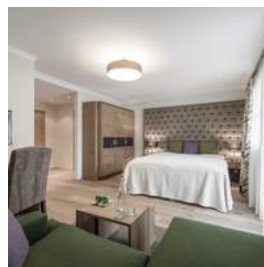

Hotel

Hotel DAS CENTRAL - ALPINE . LUXURY . LIFE

Willkommen in der atemberaubenden Ötztaler Bergwelt!

Hotelbeschreibung

Jede Erfolgsgeschichte beginnt mit einem einzigartigen Augenblick. Wenn alles für Ihre Idee spricht, wenn sich neue Wege öffnen und Ihr Team voll hinter Ihnen steht, dann sind Sie am richtigen Ort angekommen - im 5-Sterne Hotel DAS CENTRAL, wo Sie im einzigartigen Alpine - Luxury - Life Ambiente das Fundament Ihres Erfolges legen. Flair und Naturschönheit inspirieren Vordenker und Pioniere, Haubenkulinare und die edlen Positionen unseres Weinsortiments überraschen Gourmets und Kenner, Service-Qualität und Organisation erfüllen alle Wünsche.

Zimmerausstattung

Das 5*-Hotel DAS CENTRAL verfügt über 125 Zimmer und Suiten, welche in den verschiedensten Stilrichtungen eingerichtet sind - vom modernen Design bis hin zum rustikalen Ambiente.

- | | | |
|--|---|--|
| <input checked="" type="checkbox"/> Badewanne | <input checked="" type="checkbox"/> Balkon/Terrasse | <input type="checkbox"/> DSL-Internetanschluss |
| <input checked="" type="checkbox"/> Dusche | <input checked="" type="checkbox"/> Föhn | <input type="checkbox"/> HotSpot |
| <input checked="" type="checkbox"/> ISDN | <input checked="" type="checkbox"/> Klimaanlage | <input checked="" type="checkbox"/> Minibar |
| <input type="checkbox"/> Modem-Anschluss | <input checked="" type="checkbox"/> Pay-TV | <input checked="" type="checkbox"/> Schreibtisch |
| <input checked="" type="checkbox"/> Telefon | <input checked="" type="checkbox"/> TV | <input checked="" type="checkbox"/> WiFi |
| <input checked="" type="checkbox"/> Zimmersafe | | |