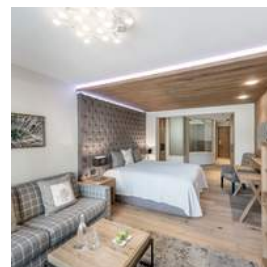

Hotel

Hotel DAS CENTRAL - ALPINE . LUXURY . LIFE

Willkommen in der atemberaubenden Ötztaler Bergwelt!

Hotelbeschreibung

Jede Erfolgsgeschichte beginnt mit einem einzigartigen Augenblick. Wenn alles für Ihre Idee spricht, wenn sich neue Wege öffnen und Ihr Team voll hinter Ihnen steht, dann sind Sie am richtigen Ort angekommen - im 5-Sterne Hotel DAS CENTRAL, wo Sie im einzigartigen Alpine - Luxury - Life Ambiente das Fundament Ihres Erfolges legen. Flair und Naturschönheit inspirieren Vordenker und Pioniere, Haubenkulinare und die edlen Positionen unseres Weinsortiments überraschen Gourmets und Kenner, Service-Qualität und Organisation erfüllen alle Wünsche.

Zimmerausstattung

Das 5*-Hotel DAS CENTRAL verfügt über 125 Zimmer und Suiten, welche in den verschiedensten Stilrichtungen eingerichtet sind - vom modernen Design bis hin zum rustikalen Ambiente.

- | | | |
|--|---|--|
| <input checked="" type="checkbox"/> Badewanne | <input checked="" type="checkbox"/> Balkon/Terrasse | <input type="checkbox"/> DSL-Internetanschluss |
| <input checked="" type="checkbox"/> Dusche | <input checked="" type="checkbox"/> Föhn | <input type="checkbox"/> HotSpot |
| <input checked="" type="checkbox"/> ISDN | <input checked="" type="checkbox"/> Klimaanlage | <input checked="" type="checkbox"/> Minibar |
| <input type="checkbox"/> Modem-Anschluss | <input checked="" type="checkbox"/> Pay-TV | <input checked="" type="checkbox"/> Schreibtisch |
| <input checked="" type="checkbox"/> Telefon | <input checked="" type="checkbox"/> TV | <input checked="" type="checkbox"/> WiFi |
| <input checked="" type="checkbox"/> Zimmersafe | | |