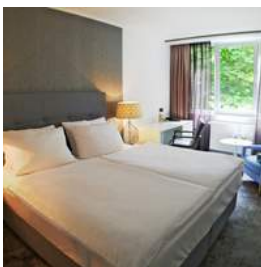

Hotel

Parkhotel Fritz am Brunnen

Gastlichkeit für Tagung und Genuss in historisch & modernem Ambiente im Bergischen Land.

Hotelbeschreibung

Fritz am Brunnen - Das seit 1796 Gäste beherbergende Haus in Schwelm wurde im Jahr 2016 kernsaniert, wachgeküsst und zu neuem Leben erweckt. Im landschaftlich reizvollen Bergischen Land liegt das Parkhotel Fritz am Brunnen inmitten der Großstädte Düsseldorf und Köln sowie Dortmund, Bochum und Essen. Der hauseigene Park ermöglicht einen ruhigen Aufenthalt und lädt zum Entspannen ein. Durch den harmonischen Brückenschlag zwischen Tradition und Moderne sowie der herausragenden Gastronomie bietet das Haus einen angemessenen Rahmen für ein gehobenes & entspanntes Residieren.

Paket-Nummer: 0024440

Region:	📍 58332 Schwelm
Verfügbarkeit:	📅 ganzjährig
Zimmer gesamt:	🏠 57
Klassifizierung:	★ 4 Sterne
Typ:	📍 Bar, Event/ Gala, Gruppen-Hotel, mehr als 3 Tagungsräume, mit Kongresszentrum, Parkanlage, Restaurant, Tagung, Tagungshotel
Mögliche Sprachen:	🌐 Deutsch, Englisch

Zimmerausstattung

Genießen Sie den Komfort und die Annehmlichkeiten eines 4-Sterne-Hotels. In zentraler Abgeschiedenheit erwartet Sie ein Ort der Ruhe und Erholung. Das einzigartige historisch-romantische Ambiente, gepaart mit ausgezeichnetem Service (sehr gern auch auf Ihrem Zimmer) bietet besondere Verwöihnmente, die Ihren Aufenthalt zum Erlebnis werden lassen.