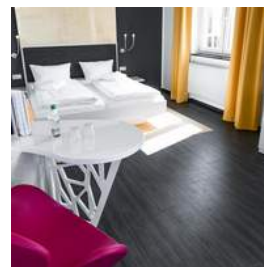

Hotel

Hotel Sinsheim

Gönnen Sie sich etwas - ob Tagung, Seminar oder Event in Sinsheim

Hotelbeschreibung

Das Hotel Sinsheim am Technik Museum ist mit 4 Sternen ausgezeichnet und liegt verkehrsgünstig an der Autobahn A6, verfügt über 200 kostenlose Parkplätze und liegt nur zwei Gehminuten vom Technik Museum Sinsheim und zehn Gehminuten von der Pre Zero Arena entfernt. Das Haus verfügt über 95 helle und komfortabel eingerichtete Superior-Zimmer, zehn großzügige Deluxe-Zimmer und fünf Juniorsuiten für besonders hohe Qualitätsansprüche. Im Restaurant genießen Sie leichte Gerichte aus der mediterranen Frischküche und ausgesuchte Weine in elegantem Ambiente. Idealer Treffpunkt für Cocktail- und Longdrink-Liebhaber sind die Australien Lounge Arantas und die Haifischbar auf der angrenzenden Terrasse. Neue Kräfte gewinnen Sie im schönen Wellnessbereich. Für einen gelungenen Start in einen...

Paket-Nummer: 0024581

Region:	📍 74889 Sinsheim
Verfügbarkeit:	📅 ganzjährig
Zimmer gesamt:	🛏️ 110
Klassifizierung:	★ 4 Sterne Superior
Typ:	📄 Bar, Kino, mehr als 3 Tagungsräume, Party, Restaurant, Sonstiges, Tagung, Tagungshotel
Mögliche Sprachen:	🌐 Deutsch, Englisch