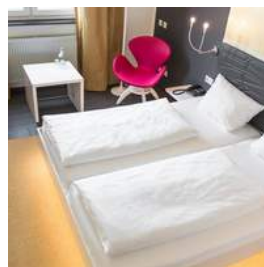

Hotel

Hotel Sinsheim

Gönnen Sie sich etwas - ob Tagung, Seminar oder Event in Sinsheim

Hotelbeschreibung

Das Hotel Sinsheim am Technik Museum ist mit 4 Sternen ausgezeichnet und liegt verkehrsgünstig an der Autobahn A6, verfügt über 200 kostenlose Parkplätze und liegt nur zwei Gehminuten vom Technik Museum Sinsheim und zehn Gehminuten von der Pre Zero Arena entfernt. Das Haus verfügt über 95 helle und komfortabel eingerichtete Superior-Zimmer, zehn großzügige Deluxe-Zimmer und fünf Juniorsuiten für besonders hohe Qualitätsansprüche. Im Restaurant genießen Sie leichte Gerichte aus der mediterranen Frischküche und ausgesuchte Weine in elegantem Ambiente. Idealer Treffpunkt für Cocktail- und Longdrink-Liebhaber sind die Australien Lounge Arantas und die Haifischbar auf der angrenzenden Terrasse. Neue Kräfte gewinnen Sie im schönen Wellnessbereich. Für einen gelungenen Start in einen...

Paket-Nummer: 0024581

Region:	📍 74889 Sinsheim
Verfügbarkeit:	📅 ganzjährig
Zimmer gesamt:	🛏️ 110
Klassifizierung:	★ 4 Sterne Superior
Typ:	📄 Bar, Kino, mehr als 3 Tagungsräume, Party, Restaurant, Sonstiges, Tagung, Tagungshotel
Mögliche Sprachen:	🌐 Deutsch, Englisch