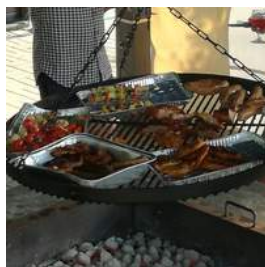

Event ohne Übernachtung

Kanu & BBQ All-In

Paddeln, Spielen & Grillen: Kanu & Hüttenzauber

Programm-Idee

Paddeln & Grillen: Das perfekte Team-Erlebnis Erlebt die Mosel aktiv und genießt danach ein entspanntes BBQ! Eure Tour startet auf dem Wasser: Ihr paddelt mit dem Kanu entlang der malerischen Flusslandschaft, vorbei an steilen Weinbergen und historischen Dörfern. Nach der Ankunft geht es weiter zur Grillhütte im Hunsrück, wo euch ein herzhaftes BBQ erwartet. Hier könnt ihr den Tag in geselliger Runde ausklingen lassen - mit saftigem Grillgut, leckeren Beilagen und kühlen Getränken. Ob entspannt plaudern oder beim geselligen Beisammensein neue Energie tanken - dieser Ausflug bietet die perfekte Mischung aus Aktivität und Genuss!

Kanu & BBQ All-In

Paddeln, Spielen & Grillen: Kanu & Hüttenzauber

Beschreibung

Kanu & Hütten-BBQ: Ein Tag voller Abenteuer und Genuss

Taucht ein in die malerische Flusslandschaft der Mosel und erlebt Natur, Teamgeist und Genuss in perfekter Kombination! Eure Tour beginnt mit einer entspannten Kanufahrt. Lautlos gleitet ihr über das Wasser, vorbei an steilen Weinbergen, alten Fachwerkhäusern und majestätischen Burgen. Die Mosel zeigt sich von ihrer schönsten Seite, während ihr als Team zusammen paddelt und die ruhige Kraft des Flusses spürt.

Wenn die Sonne langsam hinter den Hügeln verschwindet, wird das BBQ zum Highlight des Tages. Der Duft von saftigem Grillgut liegt in der Luft, dazu gibt es regionale Spezialitäten, frische Beilagen und erfrischende Getränke. Während das Feuer knistert und der Tag in gemütlicher Runde ausklingt, könnt ihr das Erlebte Revue passieren lassen und gemeinsam anstoßen.

Ein unvergessliches Abenteuer aus Bewegung, Teamgeist und Genuss!

Die BBQ-Karte:

Spareribs, Schweinenackensteaks, Putensteaks, Hähnchenbrust, Cepapcici, Rostbratwurst, Rindswurst, Schafskäse in Olivenöl, Gemüsespieße, gefüllte Champions und Paprika