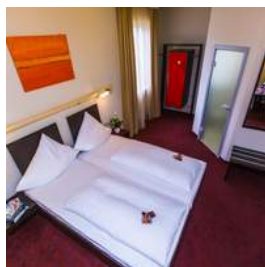

Hotel

Hotel Speyer am Technik Museum

Ihr Tagungshotel zur Geschäftsreise oder zur Gruppenreise nahe der Kaiserstadt Speyer

Hotelbeschreibung

Hotel Speyer am Technik Museum verfügt über 105 modern ausgestattete Zimmer, liegt in ruhiger und verkehrsgünstiger Lage auf dem Gelände des Technik Museum Speyer, nur zehn Gehminuten vom historischen Stadtzentrum entfernt. Das angeschlossene Tagungszentrum verfügt über drei verschieden große Tagungsräume und bietet ideale Voraussetzungen für Seminare, Tagungen und Präsentationen für bis zu 130 Personen.

Paket-Nummer: 0024659

Region: 📍 67346 Speyer

Verfügbarkeit: 📅 ganzjährig

Zimmer gesamt: 🏠 105

Typ: ⓘ Bar, Event/ Gala, Gala, Gruppen-Hotel, Halle, Kino, mehr als 3 Tagungsräume, mehr als 300 Gäste (Bankett), Museum, Outdoor, Party, Restaurant, Roadshow, Sonstiges, Stadt, Tagung, Tagungshotel, Zelt

Zimmerausstattung

105 Komfort- und Standardzimmer, welche ausgestattet sind mit Sat-TV, Dusche, WC, Telefon und kostenlosem WLAN, bieten Ihnen täglich all das, was Sie im Alltag benötigen. Genießen Sie die Atmosphäre der Zimmer.