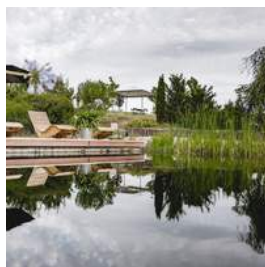

Hotel

Landhotel Rügheim

Auszeit im Grünen - buchen Sie Ihren Lieblingsplatz im Tagungs- und Wellnesshotel Landhotel Rügheim

Hotelbeschreibung

Idyllisch inmitten von sanften Hügeln und grünen Wiesen gelegen, bietet das Landhotel Rügheim als eines der TOP 250 Tagungshotels Deutschland den idealen Raum für neue Denkweisen. Die Natur in Franken entspannt, weckt neue Kräfte und inspiriert zu kreativen Ideen. Im 4-Sterne-Seminarhotel erwarten Sie lichtdurchflutete, helle Tagungsräume mit Terrasse oder Balkon, abwechslungsreiche Gruppenerlebnisse sowie ein kompetenter und persönlicher Service. Ein Workshop im Naturpark Haßberge bringt Ihnen neue Motivation und frische Impulse. Der kleine, aber feine Wellnessbereich mit Saunagarten, Naturbadeteich und Outdoor-Fass-Saunen lädt zum Relaxen ein.

Zimmerausstattung

Alle Landhotelzimmer sind mit Bad inklusive Fön und Kosmetikspiegel, WLAN, Telefon, Flat-TV mit Sky Sport-Zugang, Safe, Schreibtisch, Sitzmöglichkeiten und vielen weiteren Extras ausgestattet. Das Highlight: der Ausblick vom Landhotel Rügheim auf das satte Grün der umgebenden Wiesen und die sanften Hügel des Naturparks Haßberge.

Urlaubsfeeling pur verspricht der elegante Wintergarten mit Terrasse und trendiger Auszeit-Lounge. Im lichtdurchfluteten Restaurant genießen Sie Küchenkreationen in entspannter Atmosphäre. Gemütlich geht's bei einem Glas Frankenwein in der urigen Weinstube zu, die das „fränkische Herzstück“ des Hotels ausmacht.

Hotel

Landhotel Rügheim

Auszeit im Grünen - buchen Sie Ihren Lieblingsplatz im Tagungs- und Wellnesshotel Landhotel Rügheim

Wie Sie in 3 Schritten ein individuelles Angebot für diese Programm-Idee kostenfrei anfordern und offene Fragen klären können