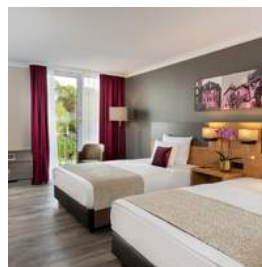

Hotel

Leonardo Düsseldorf Airport-Ratingen

Ihr Flughafenhotel im Grünen

Hotelbeschreibung

Das Leonardo Düsseldorf Airport-Ratingen ist mit seinen 199 geräumigen Zimmern und direkter Nähe zum Flughafengelände ein optimales Flughafenhotel. Der Flughafen-Shuttle Service (kostenpflichtig, auf Anfrage und Verfügbarkeit) sowie gratis WLAN sind nur zwei der vielen Annehmlichkeiten, die das Hotel zu bieten hat. Das Düsseldorfer Stadtzentrum sowie die „Messe Düsseldorf“ sind mit dem Auto in nur 15 - 20 Minuten zu erreichen. Verschiedene Unternehmen und Attraktionen können vom Düsseldorf Flughafenhotel innerhalb weniger Minuten erreicht werden. Zu diesen zählen unter anderem: - ISS Dome, in dem Konzerte, Sportevents u.v.m. veranstaltet werden - MERKUR SPIEL-ARENA, Heimstadion des Fortuna Düsseldorf und Multifunktionshalle - Verschiedene Unternehmenszentralen wie TDK Electronics,...

Paket-Nummer: 0026269

Region:	📍 40880 Ratingen
Verfügbarkeit:	📅 ganzjährig
Zimmer gesamt:	🛏️ 199
Typ:	📍 Airport-Hotel, Gruppen-Hotel, mehr als 3 Tagungsräume, Tagungshotel, Seminar/ Training
Mögliche Sprachen:	🌐 Deutsch, Englisch, Französisch, Spanisch