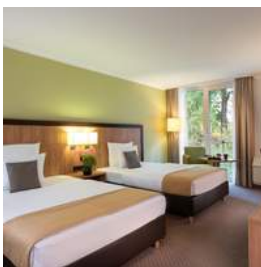

Hotel

Leonardo Düsseldorf Airport-Ratingen

Ihr Flughafenhotel im Grünen

Hotelbeschreibung

Das Leonardo Düsseldorf Airport-Ratingen ist mit seinen 199 geräumigen Zimmern und direkter Nähe zum Flughafengelände ein optimales Flughafenhotel. Der Flughafen-Shuttle Service (kostenpflichtig, auf Anfrage und Verfügbarkeit) sowie gratis WLAN sind nur zwei der vielen Annehmlichkeiten, die das Hotel zu bieten hat. Das Düsseldorfer Stadtzentrum sowie die „Messe Düsseldorf“ sind mit dem Auto in nur 15 - 20 Minuten zu erreichen. Verschiedene Unternehmen und Attraktionen können vom Düsseldorf Flughafenhotel innerhalb weniger Minuten erreicht werden. Zu diesen zählen unter anderem: - ISS Dome, in dem Konzerte, Sportevents u.v.m. veranstaltet werden - MERKUR SPIEL-ARENA, Heimstadion des Fortuna Düsseldorf und Multifunktionshalle - Verschiedene Unternehmenszentralen wie TDK Electronics,...

Paket-Nummer: 0026269

Region:	📍 40880 Ratingen
Verfügbarkeit:	📅 ganzjährig
Zimmer gesamt:	🛏️ 199
Typ:	📍 Airport-Hotel, Gruppen-Hotel, mehr als 3 Tagungsräume, Tagungshotel, Seminar/ Training
Mögliche Sprachen:	🌐 Deutsch, Englisch, Französisch, Spanisch