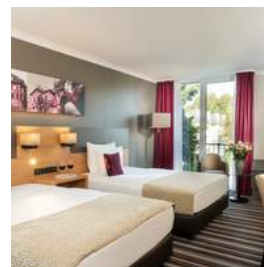

Hotel

Leonardo Düsseldorf Airport-Ratingen

Ihr Flughafenhotel im Grünen

Hotelbeschreibung

Das Leonardo Düsseldorf Airport-Ratingen ist mit seinen 199 geräumigen Zimmern und direkter Nähe zum Flughafengelände ein optimales Flughafenhotel. Der Flughafen-Shuttle Service (kostenpflichtig, auf Anfrage und Verfügbarkeit) sowie gratis WLAN sind nur zwei der vielen Annehmlichkeiten, die das Hotel zu bieten hat. Das Düsseldorfer Stadtzentrum sowie die „Messe Düsseldorf“ sind mit dem Auto in nur 15 - 20 Minuten zu erreichen. Verschiedene Unternehmen und Attraktionen können vom Düsseldorf Flughafenhotel innerhalb weniger Minuten erreicht werden. Zu diesen zählen unter anderem: - ISS Dome, in dem Konzerte, Sportevents u.v.m. veranstaltet werden - MERKUR SPIEL-ARENA, Heimstadion des Fortuna Düsseldorf und Multifunktionshalle - Verschiedene Unternehmenszentralen wie TDK Electronics,...

Paket-Nummer: 0026269

Region:	📍 40880 Ratingen
Verfügbarkeit:	📅 ganzjährig
Zimmer gesamt:	🛏️ 199
Typ:	📍 Airport-Hotel, Gruppen-Hotel, mehr als 3 Tagungsräume, Tagungshotel, Seminar/ Training
Mögliche Sprachen:	🌐 Deutsch, Englisch, Französisch, Spanisch