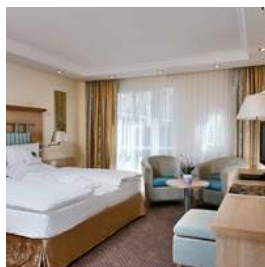

Hotel

Maximilian***** Wellness- und Golfhotel

Das Resort der 1.000 Möglichkeiten bietet Ihnen die perfekte Location für Ihre Tagung im Bayerischen Wald!

Hotelbeschreibung

Maximilian Wellness- und Golfhotel 205 Zimmer und 12 Tagungsräume im MAXIMILIAN - 180 Zimmer und 3 Tagungsräume im DAS LUDWIG Über 600 Zimmer im gesamten Quellness Golf Resort - Das Resort der 1.000 Möglichkeiten! Im Quellness- und Golf Resort Bad Griesbach werden Ihre Tagungen, Seminare und Workshops zu einer rundum gelungenen Veranstaltung. Unsere Hotels, die angrenzende 2000 m² große Eventhalle und die Gutshöfe in traumhafter Landschaft bieten den perfekten Rahmen für besondere Anlässe. Insgesamt stehen Ihnen im Resort 17 Tagungs- und Gruppenräume, alle von Tageslicht durchflutet und selbstverständlich mit modernster Technik ausgestattet inklusive des neu gestalteten Kursaals zur Verfügung.

Alle unsere Zimmer sind ausgestattet mit Badewanne oder Dusche, WC, Radio, Wireless Lan, Kabel-TV, teilweise Sky, Minibar, Safe, Bäder mit Schminkspiegel, Fön, Bademantel, Badetasche und Frotteeslipper.