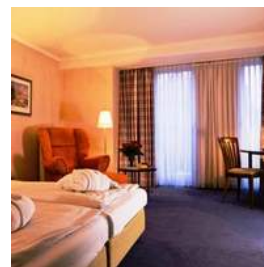

Hotel

Akzent Hotel Höltje

Erleben Sie herzliche Gastlichkeit auf 4-Sterne Niveau in der Reiterstadt Verden!

Hotelbeschreibung

Das 4-Sterne Akzent Hotel Höltje bietet Ihnen in ruhiger zentraler Innenstadt-Lage 62 geschmackvoll und komfortabel eingerichtete Zimmer und Suiten sowie 4 Veranstaltungsräume. Entspannen Sie im Schwimmbad- und Saunabereich. Im Sommer lädt der mediterran gestaltete Garten zum Verweilen ein. Im Restaurant Glander's und der Bar No 13 finden Sie ein vielfältiges Angebot an nationalen und internationalen Speisen und Getränken. Die WLAN-Nutzung im gesamten Haus ist kostenlos.