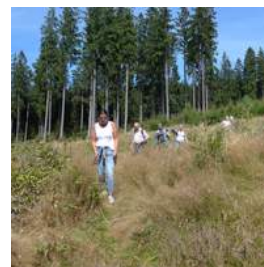

Event ohne Übernachtung

GPS Rallye am Schlossberg

GPS Tour kombiniert mit Geocaching. Naturerlebnis mit Team- und Entdeckergeist - raus an die frische Luft!

Programm-Idee

Mit einem GPS Gerät die Natur gemeinsam entdecken. Diese Tour ist für Alle, die Spaß an der Natur haben und gleichzeitig den Team- und Entdeckergeist fördern möchten. Genießen Sie die ausgewählte Tour auf wunderschönen Naturwegen mit herrlichen Aussichten.

Eine spannende Teamaufgabe! Mit einem Fragebogen bewaffnet geht es in verschiedenen Teams auf den Weg und zwar von Wegpunkt zu Wegpunkt. An diesen Wegpunkten sind Aufgaben zu lösen, die Natur zu entdecken und zu genießen. Im letzten Drittel der Tour heißt es, die Caches zu finden. Die Kombination von Aufgabenlösungen ergibt final den richtigen Code, um den Safe zu knacken... Habt Ihr die richtige Lösung? Eine kleine Belohnung wartet auf Euch.

Event ohne Übernachtung

GPS Rallye am Schlossberg

GPS Tour kombiniert mit Geocaching. Naturerlebnis mit Team- und Entdeckergeist - raus an die frische Luft!

Anbieter-Bewertungen

1 abgegebene Bewertungen	★★★★★	4.83 von 5 Sternen
Preis/Leistungsverhältnis:	★★★★☆	4.00 von 5 Sternen
Vollständigkeit der Leistungen:	★★★★★	5.00 von 5 Sternen
Freundlichkeit des Personals:	★★★★★	5.00 von 5 Sternen
Zutreffen der Beschreibung:	★★★★★	5.00 von 5 Sternen
Erwartungen erfüllt?	★★★★★	5.00 von 5 Sternen
Persönliches Engagement:	★★★★★	5.00 von 5 Sternen

Event ohne Übernachtung

GPS Rallye am Schlossberg

GPS Tour kombiniert mit Geocaching. Naturerlebnis mit Team- und Entdeckergeist - raus an die frische Luft!

Wie Sie in 3 Schritten ein individuelles Angebot für diese Programm-Idee kostenfrei anfordern und offene Fragen klären können