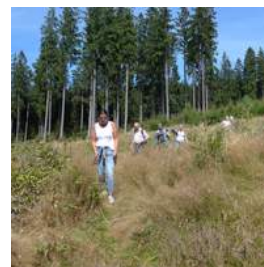

Event ohne Übernachtung

GPS Rallye im Sauerland

GPS Tour kombiniert mit Geocaching. Naturerlebnis mit Team- und Entdeckergeist - raus an die frische Luft!

Programm-Idee

Mit einem GPS Gerät die Natur gemeinsam entdecken. Diese Tour ist für Alle, die Spaß an der Natur haben und gleichzeitig den Team- und Entdeckergeist fördern möchten. Genießen Sie die ausgewählte Tour auf Naturwegen mit herrlichen Aussichten.

Eine spannende Teamaufgabe! Mit einem Fragebogen bewaffnet geht es in verschiedenen Teams auf den Weg und zwar von Wegpunkt zu Wegpunkt. An diesen Wegpunkten sind Aufgaben zu lösen, die Natur zu entdecken und zu genießen. Im letzten Drittel der Tour heißt es, die Caches zu finden. Die Kombination von Aufgabenlösungen ergibt final den richtigen Code, um den Safe zu knacken... Habt Ihr die richtige Lösung? Eine kleine Belohnung wartet auf Euch.

Event ohne Übernachtung

GPS Rallye im Sauerland

GPS Tour kombiniert mit Geocaching. Naturerlebnis mit Team- und Entdeckergeist - raus an die frische Luft!

Wichtige Hinweise

Diese Tour führt durch eine herrliche Natur und dauert im Durchschnitt 2,5 Stunden.
Entsprechendes Schuhwerk mit Profil sind zu mitzubringen, genauso wie wetterangepasste Kleidung. Am Schlossberg (700 m) sind die Temperaturen meist um 5 ° Grad kühler als bei Euch zuhause.