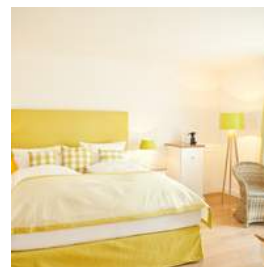

Hotel

Romantik Hotel Fuchsbau

Im mondänen Timmendorfer Strand finden Sie 4-Sterne Komfort für Ihre Tagung, Veranstaltung, Incentive- oder Gruppenreise

Hotelbeschreibung

Reisen. Ankommen. In jedem Moment das Gefühl haben, willkommen zu sein. Willkommen an einem Ort abseits von Trubel und Alltag. Willkommen zu Mußestunden, Sinnlichkeit und Genuss in Ihrer kleinen Landleidenschaft ganz nah am Meer... Das Fuchsbau Hotel Spa Restaurant im mondänen Timmendorfer Strand ist die kleine Landleidenschaft für Genießer. Unsere Gäste auf einer Reise der kulinarischen Genüsse, der sensitiven Genüsse sowie der optischen Genüsse, verbunden mit Wohlgefühl und Behaglichkeit in unserem modernen Landhausambiente, zu entführen, ist unsere Leidenschaft. Tagen im Fuchsbau... Bunt und fröhlich. Abstand vom Alltag. Innovative Ideen entstehen, wenn die Gedanken frei sind. Meetings, Incentives, Konferenzen und Events mit modernster Technik, in stilvoller Atmosphäre...

Paket-Nummer: 0029005

Region:	📍	23669 Timmendorfer Strand
Verfügbarkeit:	📅	mehrere
Zimmer gesamt:	🗨️	75
Klassifizierung:	★	4 Sterne
Typ:	i	Gruppen-Hotel, Seminar/ Training, Tagungshotel, Wellness-Hotel
Mögliche Sprachen:	🌐	deutsch
EZ-Preis inkl. MwSt:	🏷️	ab 85,00 € p.P.