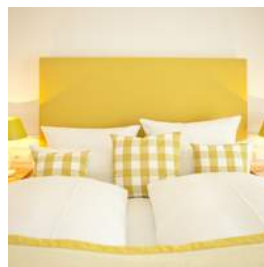

Hotel

Romantik Hotel Fuchsbau

Im mondänen Timmendorfer Strand finden Sie 4-Sterne Komfort für Ihre Tagung, Veranstaltung, Incentive- oder Gruppenreise

Hotelbeschreibung

Reisen. Ankommen. In jedem Moment das Gefühl haben, willkommen zu sein. Willkommen an einem Ort abseits von Trubel und Alltag. Willkommen zu Mußestunden, Sinnlichkeit und Genuss in Ihrer kleinen Landleidenschaft ganz nah am Meer... Das Fuchsbau Hotel Spa Restaurant im mondänen Timmendorfer Strand ist die kleine Landleidenschaft für Genießer. Unsere Gäste auf einer Reise der kulinarischen Genüsse, der sensitiven Genüsse sowie der optischen Genüsse, verbunden mit Wohlgefühl und Behaglichkeit in unserem modernen Landhausambiente, zu entführen, ist unsere Leidenschaft. Tagen im Fuchsbau... Bunt und fröhlich. Abstand vom Alltag. Innovative Ideen entstehen, wenn die Gedanken frei sind. Meetings, Incentives, Konferenzen und Events mit modernster Technik, in stilvoller Atmosphäre...

Paket-Nummer: 0029005

Region:	📍	23669 Timmendorfer Strand
Verfügbarkeit:	📅	mehrere
Zimmer gesamt:	🗨️	75
Klassifizierung:	★	4 Sterne
Typ:	i	Gruppen-Hotel, Seminar/ Training, Tagungshotel, Wellness-Hotel
Mögliche Sprachen:	🌐	deutsch
EZ-Preis inkl. MwSt:	🏷️	ab 85,00 € p.P.