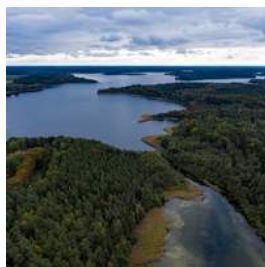

Event ohne Übernachtung

Tortentour über den Schaalsee

Mit dem Großcanadier geht es im Team über den Schaalsee zum Tortenessen

Programm-Idee

Der Schaalsee ist mit 24 km² der größte und mit seinen 72 m der tiefste See Norddeutschlands. Das Gewässer ist Bestandteil des Biosphärenreservats und bietet für Naturliebhaber vielfältige Erlebnismöglichkeiten. Seeadler, Kraniche und Fischotter sind hier neben anderen seltenen Tierarten heimisch. Sogar der Biber hat sich wieder angesiedelt. Wir starten mit Großcanadiern am Schaalsee-Camp, erfahrene Steuerleute bringen Sie sicher zu Ihrem Ziel, der „Kutscherscheune“ in Großzecher, einem Hofcafé mit Restaurant. Auf der Seeterasse können Sie die berühmte „Kutschertorte“ genießen. Wer es dagegen „Wild“ möchte, kommt auch auf seine Kosten. Nach 1 Stunde Aufenthalt paddeln wir wieder zurück zum Schaalsee-Camp.

Event ohne Übernachtung

Tortentour über den Schaalsee

Mit dem Großcanadier geht es im Team über den Schaalsee zum Tortenessen

Beschreibung

- Individuelle Anreise zum Schaalsee-Camp
- Einweisung und Start mit Großcanadiern über den Schaalsee nach Großzecher zum Hof-Café und Restaurant „Kutscherscheune“
- Aufenthalt ca. 1 Stunde, Möglichkeit der Verköstigung