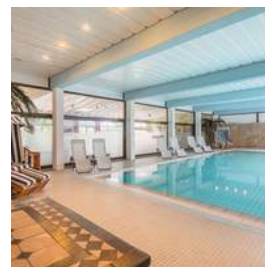

Hotel

Best Western Hotel Polisina

Willkommen im mehrfach ausgezeichneten 3-Sterne Superior Tagungs- und Seminarhotel inmitten der fränkischen Landschaft

Hotelbeschreibung

Best Western Hotel Polisina - Sie planen eine Tagung und möchten die verschiedensten Erwartungen und Wünsche Ihrer Gäste unter einen Hut bringen? Das Best Western Hotel Polisina mit 83 individuellen Zimmern - bei Würzburg - ist seit vielen Jahren eine beliebte Adresse für Tagungen, Veranstaltungen und Meetings. Unsere Tagungsräume bieten Ihnen Platz für bis zu 140 Personen, verfügen über Tageslicht, kostenfreies W-Lan und teils über einen direkten Zugang zur freien Natur. Im Sommer bietet Ihnen unsere weitläufige Grünanlage mit angrenzender Terrasse die Möglichkeit, Ihre Tagung, die Pausengestaltung oder auch diverse Gruppenarbeiten ins Grüne zu verlegen. Während Ihres Aufenthaltes, steht Ihnen unser Fachpersonal immer zur Seite und kümmert sich um die vielen wichtigen...

Paket-Nummer: 0029312

Region:	📍 97199 Ochsenfurt
Verfügbarkeit:	📅 ganzjährig
Zimmer gesamt:	🏠 83
Klassifizierung:	★ 3 Sterne Superior
Typ:	📌 Bar, Event/ Gala, Golf-Hotel, Gruppen-Hotel, Land, mehr als 3 Tagungsräume, mit Hotelanschluß, Restaurant, Sonstiges, Tagung, Tagungshotel
Mögliche Sprachen:	🌐 Deutsch, Englisch
EZ-Preis inkl. MwSt:	🏷️ ab 99,00 € p.P.
DZ-Preis inkl. MwSt:	🏷️ ab 67,50 € p.P.