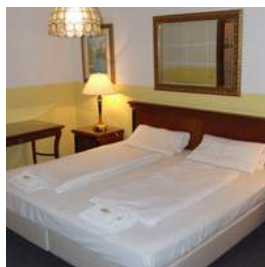

Hotel

Orsoyer Hof Hotel-Restaurant

Hier erwartet Sie eine erholsame Atmosphäre für Ihre Gruppenreise am Niederrhein

Hotelbeschreibung

Der „Orsoyer Hof“ ist ein Familienbetrieb (Gastronomiebetrieb und Hotel) mit Flair. Hier erhalten Sie gute Übernachtungsmöglichkeiten auf schönstem Niveau (alle Zimmer mit eigenem Bad / WC) oder legendäre Steaks und die ganze Vielfalt der Balkanküche. Die Zimmer besitzen eine hochwertige Ausstattung (LCD-TV-Geräte mit kostenfreien Programmen). Vor dem Hotel sind zahlreiche kostenlose Parkplätze verfügbar, die Motorrädern, Gespannen, Reisebussen, Lastkraftwagen, ganzen Zügen und natürlich auch einem Pkw ausreichend Platz bieten. Sie können kabellos im Internet surfen (rund um die Uhr über Wireless-LAN (auch W-LAN oder WLAN bzw. international WiFi), welches den Gästen des „Orsoyer Hof“ gratis zur Verfügung steht. Unter den Gästen finden sich Geschäftsführer(in), Radfahrer(in), Reisende,...

Paket-Nummer: 0029922

Region:	📍 47495 Rheinberg
Verfügbarkeit:	📅 ganzjährig
Zimmer gesamt:	🛏️ 17
Typ:	📌 Gruppen-Hotel, kleiner 50 Zimmer, Land, Landgasthof, Messe, Seminar/ Training, Stadt, Tagungshotel
Mögliche Sprachen:	🌐 deutsch
EZ-Preis inkl. MwSt:	💰 ab 42,00 € p.P.
DZ-Preis inkl. MwSt:	💰 ab 29,50 € p.P.