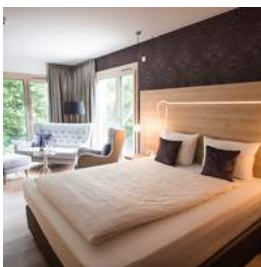

## Hotelbeschreibung

Wie eine Insel liegt das Hotel im Nordpfälzer Wald eingebettet in einem weitläufigen Park und ist der ideale Ort der Entschleunigung. Die insgesamt 78 geräumigen Hotelzimmer, 40 davon im Neubau, laden zum Entspannen und Verweilen ein. Die gemütlichen und mit 2,10 m überlangen Boxspringbetten garantieren Ihnen einen guten Schlaf. Ungestörtes Tagen in einmaliger ruhiger Lage und vollen Erfolg verspricht das neue Tagungszentrum "gedankenGUT". Damit Sie Ihren Aufenthalt in der Pfalz authentisch genießen und Geist, Seele und Körper ideal entspannen können, wurde für Sie der neue „NaturSPA“-Bereich auf etwa 600 m<sup>2</sup> geschaffen. Lassen Sie sich verwöhnen, genießen Sie die Saunen, Dampfbad, Ruheräume und den fantastischen Ausblick ins Grüne. In dieser Atmosphäre können Sie perfekt...

## Zimmerausstattung

Die 78 neu renovierten Hotelzimmer laden zum Entspannen und Verweilen ein. Die gemütlichen Boxspringbetten garantieren Ihnen einen guten Schlaf.

- |   |  |  |
|---|--|--|
| <input type="checkbox"/> Badewanne                  | <input type="checkbox"/> Balkon/Terrasse | <input type="checkbox"/> DSL-Internetanschluss   |
| <input checked="" type="checkbox"/> Dusche          | <input checked="" type="checkbox"/> Föhn | <input checked="" type="checkbox"/> HotSpot      |
| <input type="checkbox"/> ISDN                       | <input type="checkbox"/> Klimaanlage     | <input type="checkbox"/> Minibar                 |
| <input checked="" type="checkbox"/> Modem-Anschluss | <input type="checkbox"/> Pay-TV          | <input checked="" type="checkbox"/> Schreibtisch |
| <input checked="" type="checkbox"/> Telefon         | <input checked="" type="checkbox"/> TV   | <input checked="" type="checkbox"/> WiFi         |
| <input type="checkbox"/> Zimmersafe                 |  |  |