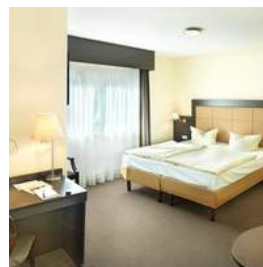

Hotel

Tagungshotel zur Heideblüte

Ihr Tagungshotel mit Restaurant und Sommergarten vor den Toren der Altstadt Celle. Tagen Sie in unseren klimatisierten Wintergärten

Hotelbeschreibung

Heideblüte Hambühren liegt direkt vor den Toren der Altstadt von Celle. Im Hotel erwarten Sie modern eingerichtet Zimmer mit TV, WC/Dusche und WLAN Anschluss. Im Hotel erwartet Sie ein Restaurant, eine Cafe Bar und ein Biergarten. Ihre Tagung können Sie in 6 Tagungsräumen mit bis zu 280 Personen durchführen. Neben Ihrer Tagung können Sie auch interessante Rahmenprogramme für Ihren Aufenthalt mitbuchen. Vom Hotel aus erreichen Sie in 10 Minuten die Altstadt von Celle.

Paket-Nummer: 0032871

Region:	📍 29313 Hambühren
Verfügbarkeit:	📅 Januar - Dezember
Zimmer gesamt:	🏠 30
Klassifizierung:	★ 3 Sterne
Typ:	📍 Café, Event/ Gala, Gruppen-Hotel, kleiner 50 Zimmer, mit Hotelanschluß, Outdoor, Restaurant, Saal, Tagungshotel
Mögliche Sprachen:	🌐 Deutsch
EZ-Preis inkl. MwSt:	🏷️ ab 84,00 € p.P.
DZ-Preis inkl. MwSt:	🏷️ ab 54,50 € p.P.

Zimmerausstattung

Hotelzimmer im 3 Sterne Standard, kürzlich renoviert.

Alles was es an modernem Komfort braucht (z.B. WLAN & Kabel TV), harmonisch kombiniert mit traditionellen Elementen, lassen den Gast den Aufenthalt entspannt genießen.