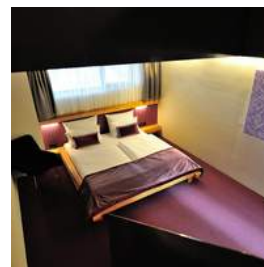

Hotel

Best Western Plus BierKulturHotel Schwanen

Das familiengeführte Hotel mit Wohlühl-Atmosphäre heißt Sie zu Tagung, Seminar, Veranstaltung oder Ihrer Gruppenreise willkommen in Ehingen!

Hotelbeschreibung

Das, durch die Familie Miller geführte, Best Western Plus BierKulturHotel Schwanen befindet sich mitten in der BierKulturStadt Ehingen an der Donau. Eines der vielen Highlights des Hauses ist die hauseigene Brauerei mit über 320 Jahren Tradition. Es besticht durch seine Architektur rund ums Bier, welche mit den einmaligen Bierkisten- und Stadtmauerzimmern ein außergewöhnliches Flair versprüht. Hier "schlafen Sie in Bier" lautet das Motto. Gerne werden Sie im familiengeführten Hotel und Restaurant in gemütlicher Wohlühl-Atmosphäre begrüßt. Auch die flexiblen Tagungsräume lassen keine Wünsche offen. Die zentrale Lage zwischen Stuttgart, München, Bodensee mit der Nähe zu Ulm ermöglicht eine zügige Anreise. Der Bahnhof von Ehingen ist nur 350 Meter entfernt. Für Ihr Freizeitprogramm steht...

Paket-Nummer: 0034835

Region:	📍	89584 Ehingen
Verfügbarkeit:	📅	ganzjährig
Zimmer gesamt:	🏠	50
Klassifizierung:	★	4 Sterne
Typ:	i	Brauerei, Gruppen-Hotel, Stadt, Tagungshotel
Mögliche Sprachen:	🌐	Deutsch, Englisch
EZ-Preis inkl. MwSt:	💰	ab 80,00 € p.P.
DZ-Preis inkl. MwSt:	💰	ab 55,00 € p.P.