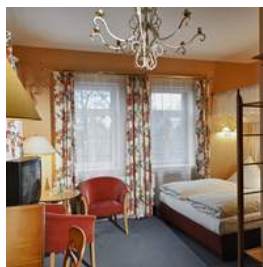

### Hotelbeschreibung

Die historische Schlossanlage von Hotel Schloss Schweinsburg in Neukirchen in Sachsen bei Zwickau und Crimmitschau mit Wasserburg und Barockgarten ist ideal für ein schönes Wochenende, für einen spannenden Aufenthalt im Schloss und für ausgelassene Feste in elegantem Ambiente. Die wunderschönen Festräume im Schloss machen Ihre Feier zu einem unvergesslichen Erlebnis - für kleine Feste und große Feiern bis 300 Personen. Gerne wird den Gästen des Hotel Schloss Schweinsburg eine kostenlose Schlossführung geboten - und vielleicht schaut Schlossgespenst August dabei auch vorbei. Zum Entspannen bietet Ihnen das Hotel außerdem einen modernen und Licht durchfluteten Entspannungsbereich mit Sauna und Ruheraum.

## Zimmerausstattung

Hotelzimmer zum Träumen finden Sie in Hotel Schloss Schweinsburg. Weiterhin gibt es fürstliche Zimmer im Türmchen der historischen Wasserburg, Hotelzimmer mit Blick auf den wunderschönen Barockgarten, moderne und farbenfrohe Zimmer. Hotelgäste haben die Wahl zwischen den Zimmern in der Wasserburg und den modernen Hotelzimmern im angegliederten Neubau des Hotels. Alle Zimmer bieten gratis WLAN Internet.