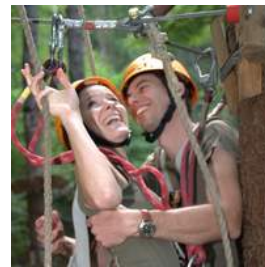

Event ohne Übernachtung

KLETTERWALD HENNEF - Viel Spaß im Baum!

Programm-Idee

Der Kletterwald Hennef liegt ganz in der Nähe von Bonn und Köln und doch mitten in der Natur. In schönstem Mischwald warten Parcours mit 100 Stationen aus Seilen und Hindernissen in bis zu 14 Metern Höhe darauf, von Ihnen erklettert zu werden. Hoch oben in den Bäumen findet jeder sein persönliches Abenteuer. Ausgestattet mit Klettergurt und Helm wird Ihre Gruppe von unseren Guides in die Sicherungstechniken eingewiesen. Wenn diese beherrscht werden, starten Sie selbstständig in die Kletterelemente, natürlich immer unter Aufsicht unserer „Profis“. Verschiedene Höhen und Schwierigkeiten, sowie zahlreiche Elemente mit abwechslungsreichen Herausforderungen erwarten die Teilnehmer. Jedes Element ist eine neue Aufgabe!

KLETTERWALD HENNEF - Viel Spaß im Baum!

Beschreibung

Ausgestattet mit Klettergurt und Helm werden Sie und Ihre Gruppe von unseren Guides in die Sicherungstechniken eingewiesen. Wenn diese beherrscht werden, starten Sie dann selbstständig in die zahlreichen Parcours, natürlich immer unter Aufsicht unserer „Profis“.