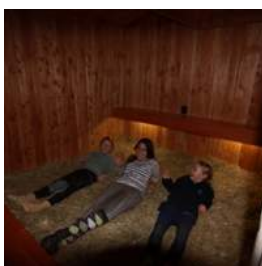

Hotel

Heuhotel Höhenhof

Erleben Sie zur Gruppenreise wunderschöne Tage auf dem Erlebnisbauernhof

Hotelbeschreibung

Im Heuhimmelbett erleben Sie wunderschöne Tage auf dem Erlebnisbauernhof. Für Groß und Klein und für die, für die Heu nicht das Richtige ist, befinden sich in der dazugehörigen Wohnung noch 5 Betten. Die Benutzung der Freizeitanlagen Barfußpfad und Labyrinth (außer Bauerngolf) gehört zum Angebot.

Zimmerausstattung

Übernachten Sie in einem von sechs Heuhimmelbetten - von denen fünf jeweils Platz für vier Personen bieten und eins Platz für drei Personen - auf einem federnden, duftenden Heulager.

Morgens erwartet Sie ein reichhaltiges Frühstücksbuffet. Komfortable Dusche/WC befindet sich im Erdgeschoß.