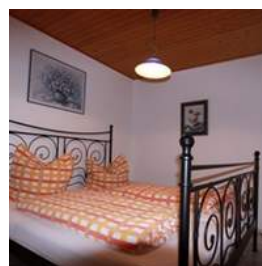

Hotel

Heuhotel Höhenhof

Erleben Sie zur Gruppenreise wunderschöne Tage auf dem Erlebnisbauernhof

Hotelbeschreibung

Im Heuhimmelbett erleben Sie wunderschöne Tage auf dem Erlebnisbauernhof. Für Groß und Klein und für die, für die Heu nicht das Richtige ist, befinden sich in der dazugehörigen Wohnung noch 5 Betten. Die Benutzung der Freizeitanlagen Barfußpfad und Labyrinth (außer Bauerngolf) gehört zum Angebot.

Zimmerausstattung

Übernachten Sie in einem von sechs Heuhimmelbetten - von denen fünf jeweils Platz für vier Personen bieten und eins Platz für drei Personen - auf einem federnden, duftenden Heulager.

Morgens erwartet Sie ein reichhaltiges Frühstücksbuffet. Komfortable Dusche/WC befindet sich im Erdgeschoß.