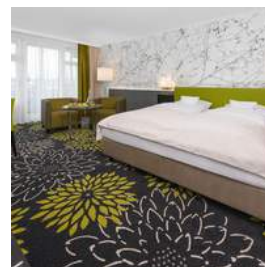

Hotel

SI-SUITES Stuttgart

Ganz in der Nähe der Messe Stuttgart

Hotelbeschreibung

SI-SUITES Hotel Stuttgart - Übernachten und wohlfühlen: Das pulsierende Leben Stuttgarts erleben oder einfach nur loslassen und entspannen. Das Hotel SI-SUITES, auf dem Areal des SI Centrums gelegen, ist von Natur umgeben und trotzdem nur wenige Minuten von der Messe Stuttgart, der Innenstadt und dem Flughafen Stuttgart entfernt. Das SI-Centrum bietet seinen Gästen zahlreiche Möglichkeiten an Gastronomie, Kultur sowie Wellness. Bestaunen Sie Musicals wie Tanz der Vampire oder entspannen Sie in den SchwabenQuellen auf rund 7.000 m². In nur kleiner Entfernung liegt die OUTLET-CITY METZINGEN, welche bequem auf Anfrage per Shopping Shuttle besucht werden kann. 192 individuell designte Zimmer und Suiten laden zum Übernachten und Wohlfühlen ein. Das Hotel erfüllt die Bedürfnisse und...

Paket-Nummer: 0046073

Region:	📍	70567 Stuttgart
Verfügbarkeit:	📅	mehrere
Zimmer gesamt:	🛏️	192
Typ:	📍	Gruppen-Hotel, Messe, Stadt
Mögliche Sprachen:	🌐	Deutsch
DZ-Preis inkl. MwSt:	💰	ab 119,50 € p.P.