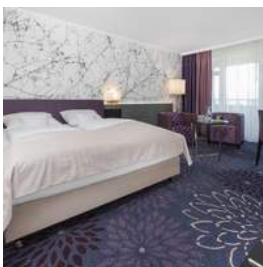

Hotel

SI-SUITES Stuttgart

Ganz in der Nähe der Messe Stuttgart

Hotelbeschreibung

SI-SUITES Hotel Stuttgart - Übernachten und wohlfühlen: Das pulsierende Leben Stuttgarts erleben oder einfach nur loslassen und entspannen. Das Hotel SI-SUITES, auf dem Areal des SI Centrums gelegen, ist von Natur umgeben und trotzdem nur wenige Minuten von der Messe Stuttgart, der Innenstadt und dem Flughafen Stuttgart entfernt. Das SI-Centrum bietet seinen Gästen zahlreiche Möglichkeiten an Gastronomie, Kultur sowie Wellness. Bestaunen Sie Musicals wie Tanz der Vampire oder entspannen Sie in den SchwabenQuellen auf rund 7.000 m². In nur kleiner Entfernung liegt die OUTLET-CITY METZINGEN, welche bequem auf Anfrage per Shopping Shuttle besucht werden kann. 192 individuell designte Zimmer und Suiten laden zum Übernachten und Wohlfühlen ein. Das Hotel erfüllt die Bedürfnisse und...

Paket-Nummer: 0046073

Region:	📍	70567 Stuttgart
Verfügbarkeit:	📅	mehrere
Zimmer gesamt:	🛏️	192
Typ:	📍	Gruppen-Hotel, Messe, Stadt
Mögliche Sprachen:	🌐	Deutsch
DZ-Preis inkl. MwSt:	💰	ab 119,50 € p.P.