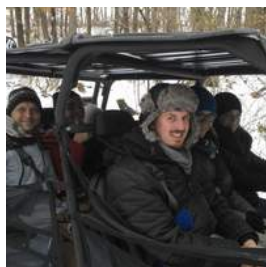

Event ohne Übernachtung

GPS-Geocaching Offroadtour

Spektakuläre Offroadtour mit Höhlen, Steinbrüchen usw. machen Ihre Geocaching Tour noch spannender

Programm-Idee

Offroadtouren: Eine spannende Offroadexpedition durch die wilde Eifel - mit bis zu 5 Polaris Ranger Crews 4x4 und bei grösseren Gruppen einem Supacat 6x6, welche natürlich auch von den Teilnehmern selbst gefahren werden können. Neben spektakulären Locations wie Höhlen und einsamen verlassen Steinbrüchen mit Geocachingaufgaben erwartet die Teilnehmer ein gemütliches Lagerfeuer (je nach Jahreszeit)

Beschreibung

Nach dem Eintreffen in Rieden findet nach der Begrüßung die Einweisung in die Fahrzeuge und die GPS-Technik statt. Dann startet die Fahrt offroad durch die zerklüftete Eifellandschaft zur ersten Station - der Feuerstelle am Eingang einer im Wald gelegenen Höhle. Hier wartet ein gemütliches Lagerfeuer auf die Teilnehmer. Danach steht die Erforschung der Höhle und das Zählen der Kammern auf der Geocaching-Aufgabenliste. Weitere tolle Orte wie ein längst verlassener Steinbruch erwarten die Abenteurer, bevor die Tour zurück nach Rieden führt.

Event ohne Übernachtung

GPS-Geocaching Offroadtour

Spektakuläre Offroadtour mit Höhlen, Steinbrüchen usw. machen Ihre Geocaching Tour noch spannender

Anbieter-Bewertungen

5 abgegebene Bewertungen	★★★★★	4.90 von 5 Sternen
Preis/Leistungsverhältnis:	★★★★★	4.60 von 5 Sternen
Vollständigkeit der Leistungen:	★★★★★	5.00 von 5 Sternen
Freundlichkeit des Personals:	★★★★★	5.00 von 5 Sternen
Zutreffen der Beschreibung:	★★★★★	5.00 von 5 Sternen
Erwartungen erfüllt?	★★★★★	4.80 von 5 Sternen
Persönliches Engagement:	★★★★★	5.00 von 5 Sternen

Event ohne Übernachtung

GPS-Geocaching Offroadtour

Spektakuläre Offroadtour mit Höhlen, Steinbrüchen usw. machen Ihre Geocaching Tour noch spannender

Wie Sie in 3 Schritten ein individuelles Angebot für diese Programm-Idee kostenfrei anfordern und offene Fragen klären können