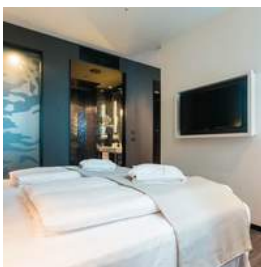

### Hotelbeschreibung

Mit dem Hotel Riu Plaza Berlin finden Sie ein Stadthotel mitten im Zentrum der deutschen Hauptstadt. Dieses Hotel in Berlin wurde speziell mit dem Ziel entworfen, den Gästen alles zu bieten, was einen perfekten Städtetrip ausmacht. Neben kostenloser WLAN-Internetverbindung, Fitnesscenter und Konferenzräumen bietet Ihnen das Haus den hervorragenden Service, der RIU Hotels & Resorts auszeichnet. Die Zimmer des Riu Plaza Berlin sind mit allen Annehmlichkeiten eingerichtet, die für einen unvergesslichen Aufenthalt sorgen. Sie verfügen u.a. über Satelliten-TV mit Multimedia-Anschlüssen, Schreibtisch, Wasserkocher mit kostenlosem Kaffee und Regendusche. Auch auf Sport brauchen Sie nicht zu verzichten - den Gästen steht ein komplett ausgestattetes Fitnesscenter zur Verfügung. Das Hotel Riu...

## Zimmerausstattung

Alle Zimmer bieten Schreibtisch, einen kleinen Kühlschrank, zentralgesteuerte Klimaanlage/Heizung, Telefon, WLAN-Internet (gratis), Bad mit Regendusche, Haartrockner, Kosmetikspiegel, Wasserkocher, Begrüßungsset Wasser und Kaffee (bei Ankunft), Sat-TV (Flatscreen) mit Multimedia-Anschlüssen sowie einen elektronischen Safe.

Doppelzimmer Deluxe Twin: 2 Betten (110x200 cm)

Doppelzimmer Deluxe King: 1 Kingsize-Bett (200x200 cm)

Doppelzimmer Deluxe Superior: sind geräumiger, 1 Kingsize-Bett (200x200 cm)

Juniorsuite: 1 Kingsize-Bett (200x200 cm), integrierter Salon mit Schlafsofa (135x190 cm), Bademantel und Badeslipper

Suite: 1 Kingsize-Bett (200x200 cm), separater Salon mit Schlafsofa (135x190 cm); einige Suiten mit Bad mit Badewanne und separater Dusche, Bademantel und Badeslipper

Presidentialsuite: separater Salon mit Schlafsofa (135x190 cm), 2 Schlafzimmer mit Kingsize-Betten (200x200 cm), Bad mit Badewanne und separater Dusche, Bademantel und Badeslipper