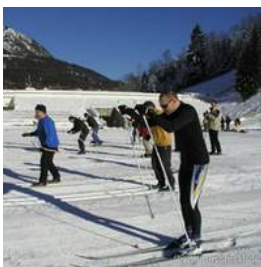

Event mit Übernachtung

Biathlon-Team-Event mit Weltmeistern

Spaßiges Event in Garmisch-Partenkirchen mit Weltmeistern und Olympiasiegern - Gaudi & Party in der Zugspitz-Arena und viele sportliche und emotionale...

Programm-Idee

Teamgeist und Spaß mit Weltmeistern, Olympiasiegern und ZDF-Experten stehen bei diesem Event im Vordergrund. Die herrliche schneebedeckte Kulisse der Alpen bietet dafür optimale Voraussetzungen. Erleben Sie internationales Sport-Flair im Olympia-Sport-Park. Sie lernen Olympioniken kennen und erleben mit Ihnen was es heißt, im Team, angespornt von den eigenen Fans, gemeinsam Höchstleistungen zu erbringen. Gekrönt wird der erlebnisreiche Tag auf dem höchsten Gipfel Deutschlands in atemberaubender Berg-Atmosphäre mit der Party-Band StreetLIVE.