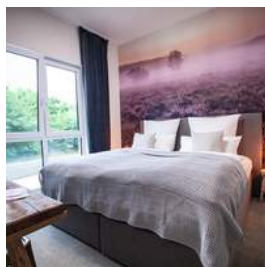

Hotel

Resort Hotel Bispingen

Direkt auf dem Gelände des Berg & Tal Abenteuer Resort Bispingen befindet sich im Charakter eines modernen Boutique- Hotels das neugebaute Hotel...

Hotelbeschreibung

Resort Hotel Bispingen bietet auf drei Etagen insgesamt 98 Hotelzimmer, die in vier verschiedene Kategorien aufgeteilt sind. Die Tagungsräumlichkeiten, die Gastronomie und der Snow Dome Bispingen sind in wenigen Schritten zu Fuß erreichbar. Das Resort Hotel Bispingen eignet sich auch bestens als Ausgangspunkt für einen Aufenthalt in der Lüneburger Heide. Alle anderen Freizeattraktionen sind von hier leicht zu erreichen, das umfassende Radwegnetz oder der beliebte Heidschnucken Wanderweg laufen direkt am Snow Dome Bispingen vorbei! Sollten Sie im Rahmen einer Großveranstaltung mehr Übernachtungsplätze benötigen, arbeiten wir mit ausgewählten, umliegenden Partnerhotels zusammen. In Kooperation mit diesen unterbreiten wir gerne ein ganzheitliches Angebot, welches neben Übernachtung...

Paket-Nummer: 0508811

Region:	📍 29646 Bispingen
Verfügbarkeit:	📅 ganzjährig
Zimmer gesamt:	🏠 98
Klassifizierung:	★ 4 Sterne
Typ:	📄 kleiner 50 Zimmer, Land, mehr als 3 Tagungsräume, mehr als 300 Gäste (Bankett), Resort, Tagungshotel, Wintersport-Hotel
Mögliche Sprachen:	🌐 Deutsch, Englisch