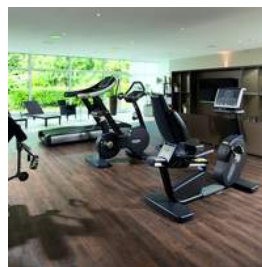

Hotel

Leonardo Hotel Mönchengladbach

Ihr zentrales Hotel in einer ruhigen grünen Lage

Hotelbeschreibung

Leonardo Hotel Mönchengladbach befindet sich in einer ruhigen Lage, umgeben von einer Parkanlage und nur 1 km vom Stadtzentrum entfernt. Die Nähe zum Rhein sowie die schnelle Erreichbarkeit Düsseldorfs und der holländischen Grenze, macht das Hotel in Mönchengladbach zu einer hervorragenden Unterkunft für Geschäftsreisende und Messteilnehmer. Entdecken Sie auch andere Attraktionen und Wahrzeichen Mönchengladbachs, wie: - Die berühmte Altstadt, nur 10 Minuten zu Fuß entfernt; - Die Benediktinerabtei oder das städtische Museum Abteiberg für bildende Kunst; - Das bekannte Fußball & Hockey Stadion im „Borussia-Park“. Fühlen Sie sich in einem der 128 komfortablen Zimmer mit kostenfreiem W-LAN wie Zuhause. Für Ihr kulinarisches Wohl im Hotel Mönchengladbach sorgt das Restaurant- und Barteam...

Paket-Nummer: 0508841

Region:	📍	41061 Mönchengladbach
Verfügbarkeit:	📅	ganzjährig
Zimmer gesamt:	🛏️	128
Klassifizierung:	★	4 Sterne
Typ:	📄	Gruppen-Hotel, mehr als 3 Tagungsräume, Stadt, Tagungshotel
Mögliche Sprachen:	🌐	Deutsch, Englisch, Französisch