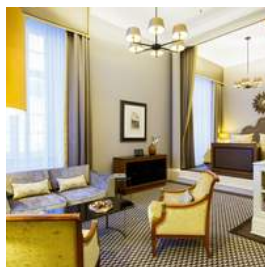

Hotel

Althoff Grandhotel Schloss Bensberg

Ihr Tagungs- und Incentive-Hotel in Bergisch Gladbach nahe Köln

Hotelbeschreibung

Althoff Grandhotel Schloss Bensberg versetzt jeden Gast bereits bei der Anreise durch das hinreißendes Barockschloss mit herrschaftlicher Auffahrt in längst vergangene Zeiten zurück. Das vor etwa 300 Jahren erbaute Schloss verfügt über eine beneidenswerte Lage auf einem Hügel mit Blick auf die Skyline von Köln. Nicht weniger prachtvoll sind die Gästezimmer mit hohen Decken und eleganter Einrichtung; als besondere Highlights sind eine Suite mit eigenem Whirlpool und sichtbare Deckenbalken in einigen Zimmern der obersten Etage zu nennen. Das romantische und ruhige Bensberg verfügt über eine treue Feinschmecker-Fangemeinde, die es dem Restaurant „Vendôme“ und seinem preisgekrönten Chefkoch Joachim Wissler verdankt. Im etwas zwangloseren, nach dem ersten Eigentümer des Schlosses benannten „Jan...