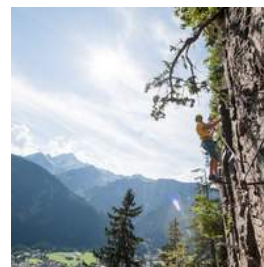

Event ohne Übernachtung

Geführte Klettersteigtour im Zillertal

1 Stunde Klettersteigtour auf steinigen Felswänden

Programm-Idee

1 Stunde Klettersteigtour auf steinigen Felswänden mit herrlichen Aussichtspunkten und abwechslungsreicher Routenführung. Familienfreundlicher Klettersteig mit herrlichen Aussichtspunkten und abwechslungsreicher Routenführung. Kurze, erdige Gehstrecken wechseln sich mit steilen Aufschwüngen ab. Bei der Seilbrücke bietet sich eine Ausstiegs- und zugleich Einstiegsmöglichkeit an. Für Familien mit Kindern eine interessante Abwechslung mit abenteuerlichem Aufstieg. Infopunkte an markanten Stellen des Klettersteiges.