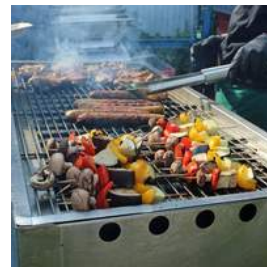

Programm-Idee

Raus aus der Stadt und ab ins grüne Urlaubsfeeling - mitten in der Hauptstadt! Erleben Sie Ihr Sommerfest bei unserem Teamtag auf der Insel - der perfekten Spielwiese für Ihre gesamte Mannschaft. Entdecken Sie zusammen mit Ihren Kolleginnen und Kollegen die vielen Möglichkeiten und erkunden Sie Ihr Naherholungsgebiet zu Fuß oder zu Wasser. Unterhalten Sie sich mit Ihren Kollegen, genießen Sie die Sonne in Ihrem Liegestuhl direkt an der Spree, versuchen Sie sich mit Ihren Kollegen bei diversen Aktionen wie Tischpong, XXL Jenga und Tischkicker oder erkunden Sie die Insel mit Kanus oder Tretbooten. Natürlich gibt es neben allem, was die Seele glücklich macht, auch alles, was den Bauch freudig stimmt! Catering in Form eines herzhaften und reichlichen BBQs sowie einer Getränkepauschale...

Event ohne Übernachtung

Teamtag auf der Insel inkl. Buffet & Drinks

Sie, Ihr Team, eine Insel, kühle Drinks, ein üppiges Buffet und dazu noch jede Menge Spaß. Das Rundum-Sorglos Paket für Ihren aktiven Teamausflug auf...