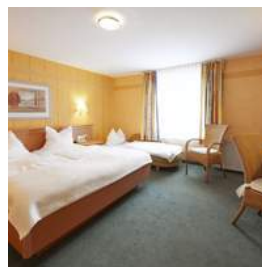

Hotel

Göbel's Landhotel

Herzlich Willkommen in Göbel's Landhotel ... Ihrem modernen und eleganten Tagungshotel im Herzen Deutschlands mitten im Zentrum des international...

Hotelbeschreibung

Die zentrale Lage im Sauerland und die gute Erreichbarkeit qualifizieren das familiengeführte 4-Sterne Hotel und die Tagungszentren für regionale und überregionale Veranstaltungen und bieten Ihnen ideale Tagungsbedingungen. Genießen Sie den exzellenten Hotelkomfort, die gastronomische Vielfalt, das stilvolle Ambiente sowie die zahlreichen Freizeit- und Erholungsmöglichkeiten. Das Göbel's Landhotel begeistert Sie gern mit attraktiven Ideen, außergewöhnlichen Locations und zahlreichen Möglichkeiten für ein erlebnisreiches Incentive oder Rahmenprogramm. Ob Geselligkeit mit Hüttenflair in einer der uralten Gastronomien, gemeinsamen Entdeckungstouren in und um Willingen, spannende und unvergessliche sportliche Outdoor-Aktivitäten oder erlebnisreiche Teambuildings - für jeden Geschmack ist...

Paket-Nummer: 0511033

Region:	📍 34508 Willingen
Verfügbarkeit:	📅 ganzjährig
Zimmer gesamt:	🏠 145
Klassifizierung:	★ 4 Sterne
Typ:	📌 i Apartmenthotel, Gruppen-Hotel, Land, mehr als 3 Tagungsräume, mit Kongresszentrum, Tagungshotel, Wellness-Hotel, Wintersport-Hotel
Mögliche Sprachen:	🌐 Deutsch, Englisch, Französisch
EZ-Preis inkl. MwSt:	🏷️ ab 79,00 € p.P.
DZ-Preis inkl. MwSt:	🏷️ ab 77,00 € p.P.