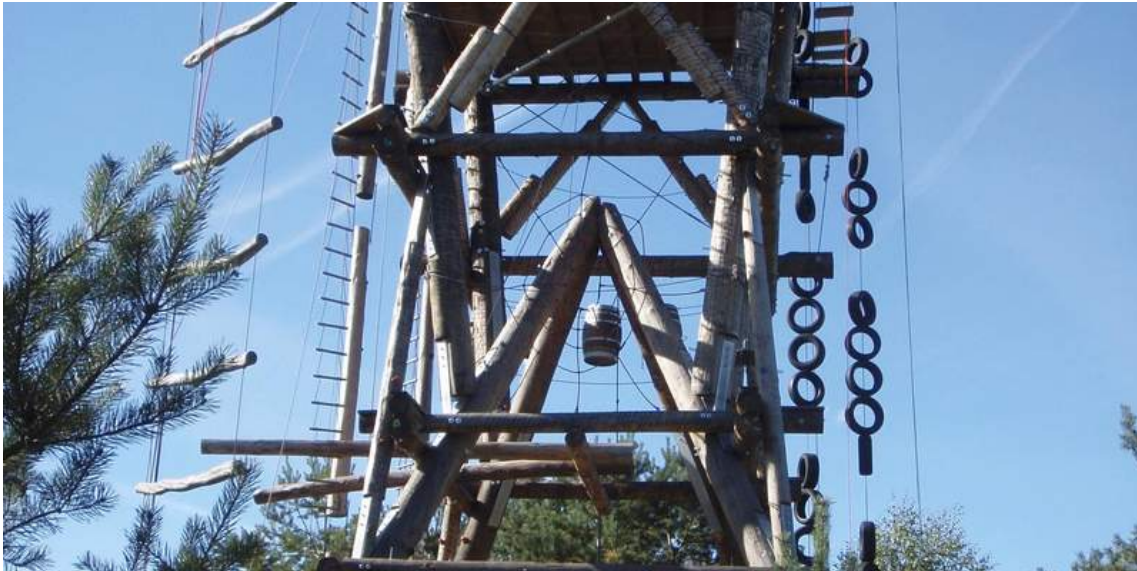

Event ohne Übernachtung

Team-Incentive im Hoch- & Niedrigseilgarten

Bei diesem Outdoor-Teamevent in der Lüneburger Heide gilt das Motto: "Alleine kann's keiner!
...daher gemeinsam und nicht einsam!"

Programm-Idee

Gemeinsam im Team Aufgaben lösen, sich gegenseitig unterstützen, Spaß haben und Erfolge feiern - all das steht auf dem Programm. Zur Unterstützung stehen Ihnen professionelle Betreuer mit Rat und Tat zur Seite - ob an der Jakobsleiter, der Himmelsleiter, beim Erklimmen ungeahnter Höhen, Sie bei der Teamwippe die Balance halten müssen oder im Niedrigseilgarten gemeinsam über die Hindernisse gehen. Optional kann Ihr Outdoor-Teamevent bei einem rustikalen Grillbuffet gemütlich ausklingen.