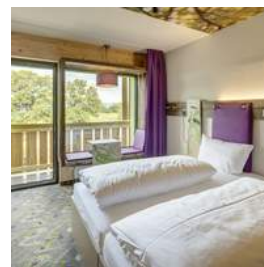

Hotel

Explorer Hotel Ötztal

Das trendige Design-Budgethotel macht Tagungen, Events und Incentives in unkomplizierter Atmosphäre möglich.

Hotelbeschreibung

Das klimaneutrale Explorer Hotel Ötztal in Umhausen ist das perfekte Hotel für Team Events! Neben den 2 lichtdurchfluteten Tagungsräumen hat das Explorer Hotel moderne Zimmer mit trendigen Bädern, viel Ablagefläche, gemütliche Sitzbank im Panoramafenster und Flatscreen-TV. Das Sport Spa ist im Übernachtungspreis inbegriffen und verfügt über Finnische Sauna, Dampfbad, Physiotherm® Infrarotkabine, neueste Fitness- und Cardio-Geräte von Technogym und einen Ruhebereich mit Bergblick. In der großzügigen Explorer Lounge gibt es gemütliche Sitzgruppen, eine Bar, interaktive Touchscreens und Sportlocker für das Sport-Equipment. Als erste zertifizierte Passiv-Hotel Europas und verursacht das Explorer Hotel Ötztal 95% weniger CO2 als ein herkömmlich gebautes Hotel gleicher Größe. Lassen Sie...

Paket-Nummer: 0512881

Region:	📍 Umhausen, Österreich
Verfügbarkeit:	📅 ganzjährig
Zimmer gesamt:	🛏️ 100
Klassifizierung:	★ 3 Sterne
Typ:	📍 Berghotel, Gruppen-Hotel, Tagungshotel, Wintersport-Hotel
Mögliche Sprachen:	🌐 Deutsch, Englisch
EZ-Preis inkl. MwSt:	🏷️ ab 79,80 € p.P.
DZ-Preis inkl. MwSt:	🏷️ ab 59,80 € p.P.